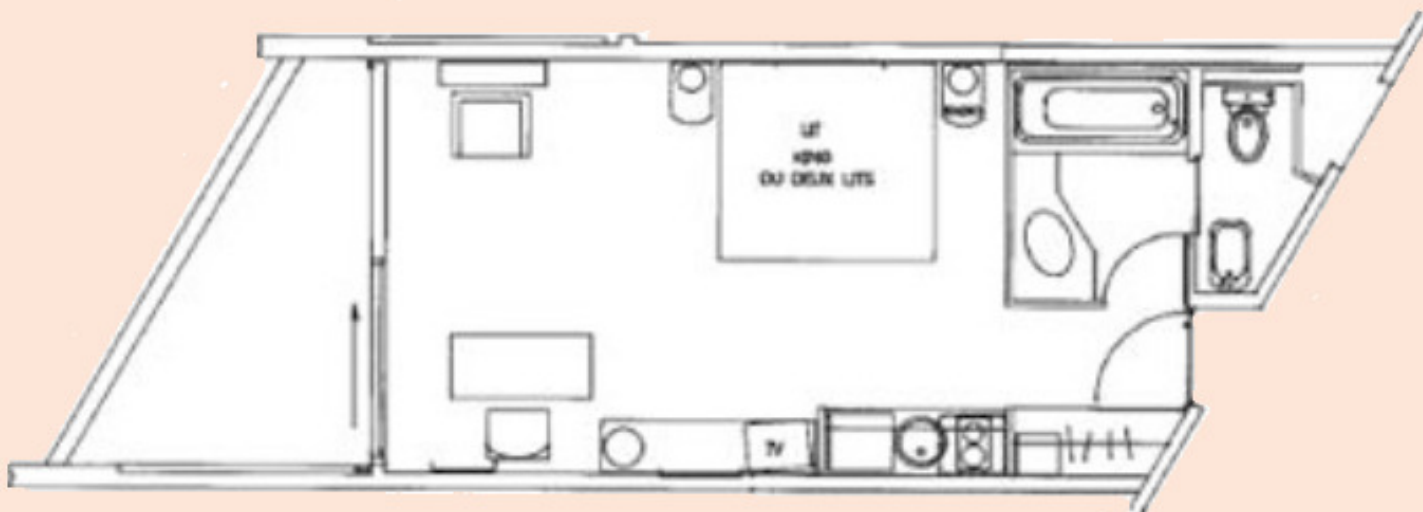

PETRINI

EXCLUSIVE REAL ESTATE MONACO

Plus d'informations sur ce bien :

+377 92 00 16 00

contact@petrini.mc

www.petrini.mc

3 Avenue des Citronniers

98000 Monaco

REF : PEL408