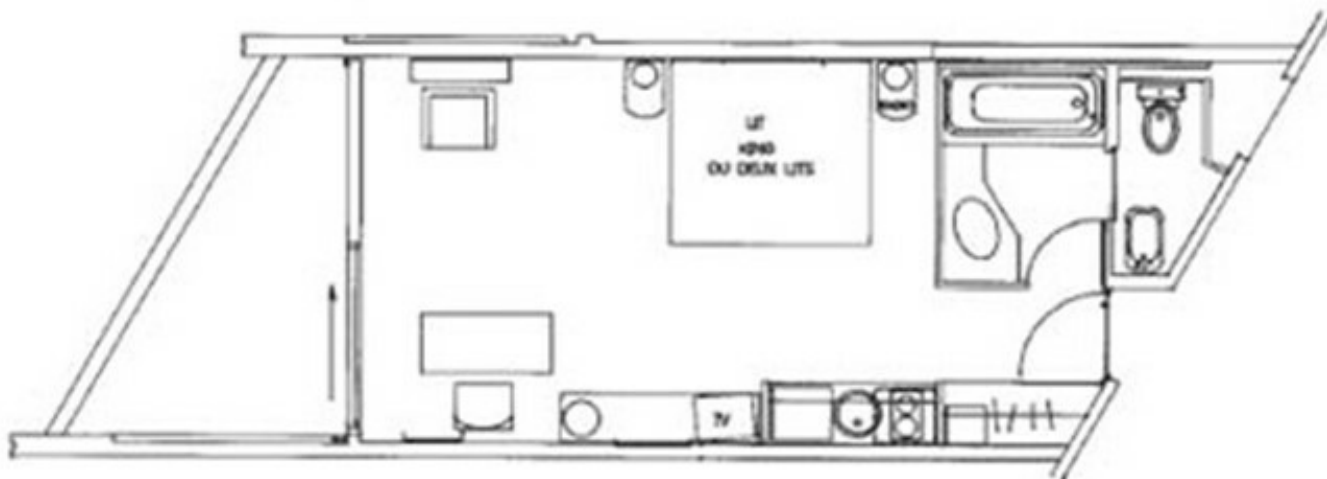

PETRINI

EXCLUSIVE REAL ESTATE MONACO

Plus d'informations sur ce bien :

+377 92 00 16 00

contact@petrini.mc

www.petrini.mc

3 Avenue des Citronniers

98000 Monaco

REF : PEL408