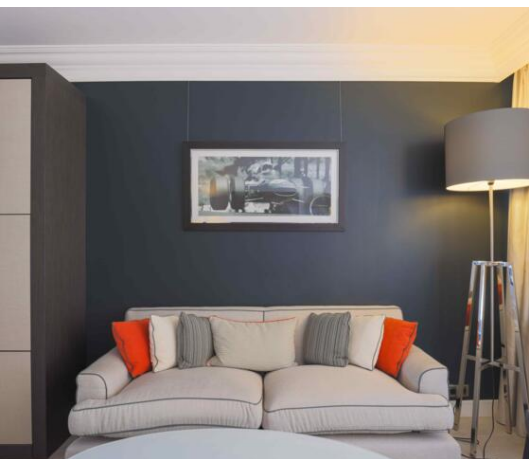

PETRINI

EXCLUSIVE REAL ESTATE MONACO

VERMIETUNG

MÖBLIERTES STUDIO MIT BLICK AUF DIE TERRASSE

Hübsch eingerichtetes Studio mit Blick auf die Terrasse, ca. 35m², im Herzen des prestigeträchtigen Viertels Carré d'Or, in der Nähe des Casino de Monte-Carlo. Diese Immobilie verfügt über exklusive Dienstleistungen wie: tägliche Reinigung, Zugang zum Pool und zum Fitnessraum der Residenz. Parkplätze stehen gegen Aufpreis zur Verfügung.

Prix demandé

7 000 €

Produkttyp
Wohnung

District
Carré d'Or

Parkplätze
Aucun(e)

Zimmer
Einzimmer

Totale Fläche
35 m²

Keller
Aucun(e)

Plus d'informations sur ce bien :

+377 92 00 16 00
contact@petrini.mc
www.petrini.mc

3 Avenue des Citronniers
98000 Monaco

REF : PEL408