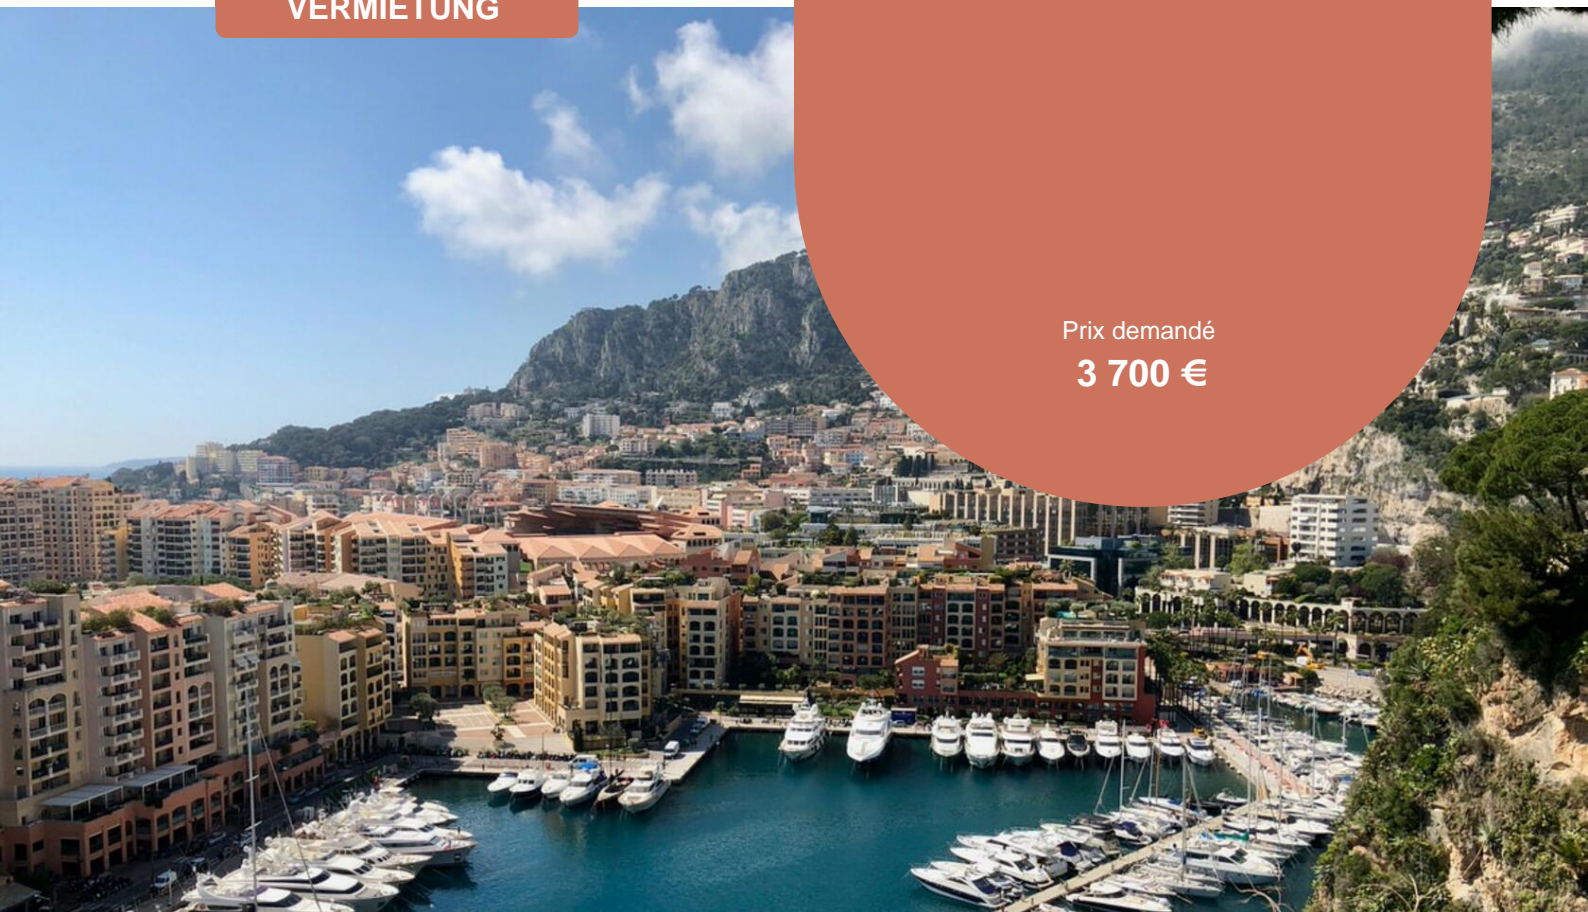

PETRINI

EXCLUSIVE REAL ESTATE MONACO

VERMIETUNG

LE THALÈS, FONTVIEILLE: IDEALES BÜRO ZUR MIETE

Schönes Büro, das mit edlen Materialien und raffinierten Oberflächen eingerichtet ist und bereit ist, Ihr Unternehmen willkommen zu heißen.

Prix demandé

3 700 €

Produkttyp
Büro

Zimmer

District
Fontvieille

Totale Fläche
25 m²

Parkplätze
Aucun(e)

Nebenkosten
250 €

Plus d'informations sur ce bien :

+377 92 00 16 00
contact@petrini.mc
www.petrini.mc

3 Avenue des Citronniers
98000 Monaco

REF : PEL421