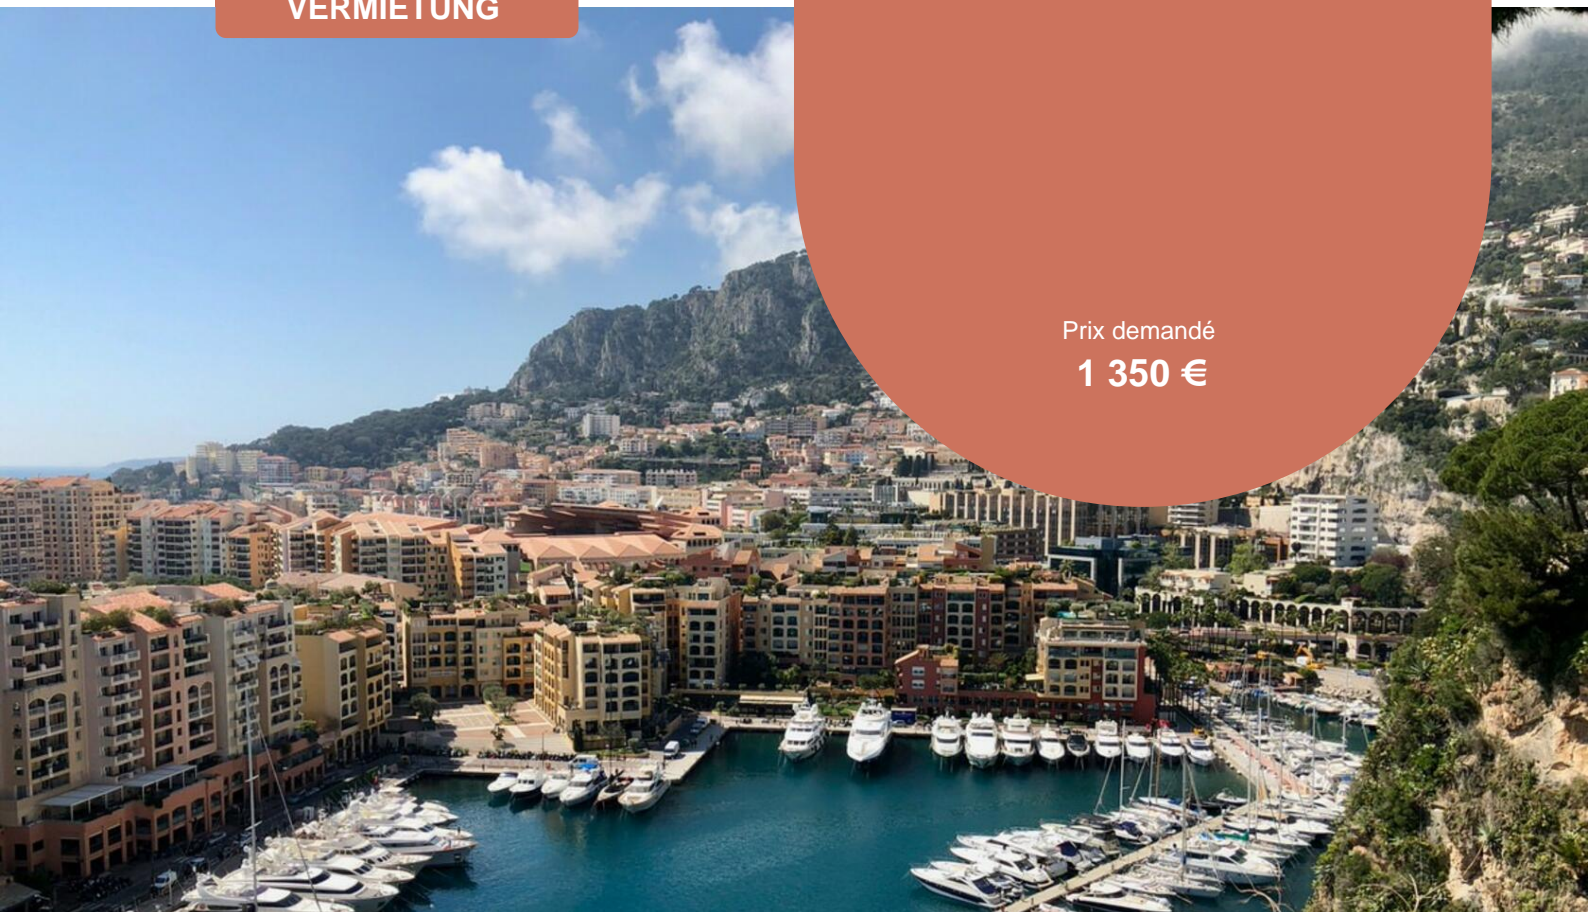

## FONTVIEILLE - PRESTIGETRÄCHTIGES BÜRO ZU VERMIETEN: LE THALÈS

Ein eleganter Büroraum mit edlen Materialien und raffinierten Oberflächen, der bereit ist, Ihr Unternehmen zu beherbergen.

Prix demandé

**1 350 €**