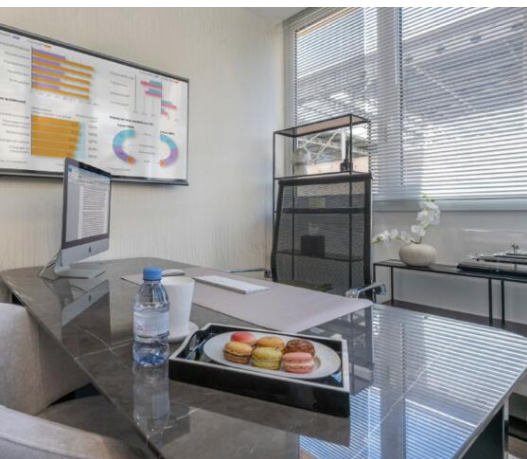

PETRINI

EXCLUSIVE REAL ESTATE MONACO

VERMIETUNG

REFERENZBÜRO IN THALÈS, FONTVIEILLE

Hervorragende, voll ausgestattete Büros, die aus hochwertigen Materialien und hochwertigen Oberflächen hergestellt werden und bereit sind, Ihr Unternehmen zu empfangen.

Prix demandé

1 600 €

Produkttyp
Büro

District
Fontvieille

Parkplätze
Aucun(e)

Zimmer

Totale Fläche
12 m²

Nebenkosten
200 €

Plus d'informations sur ce bien :

+377 92 00 16 00
contact@petrini.mc
www.petrini.mc

3 Avenue des Citronniers
98000 Monaco

REF : PEL438