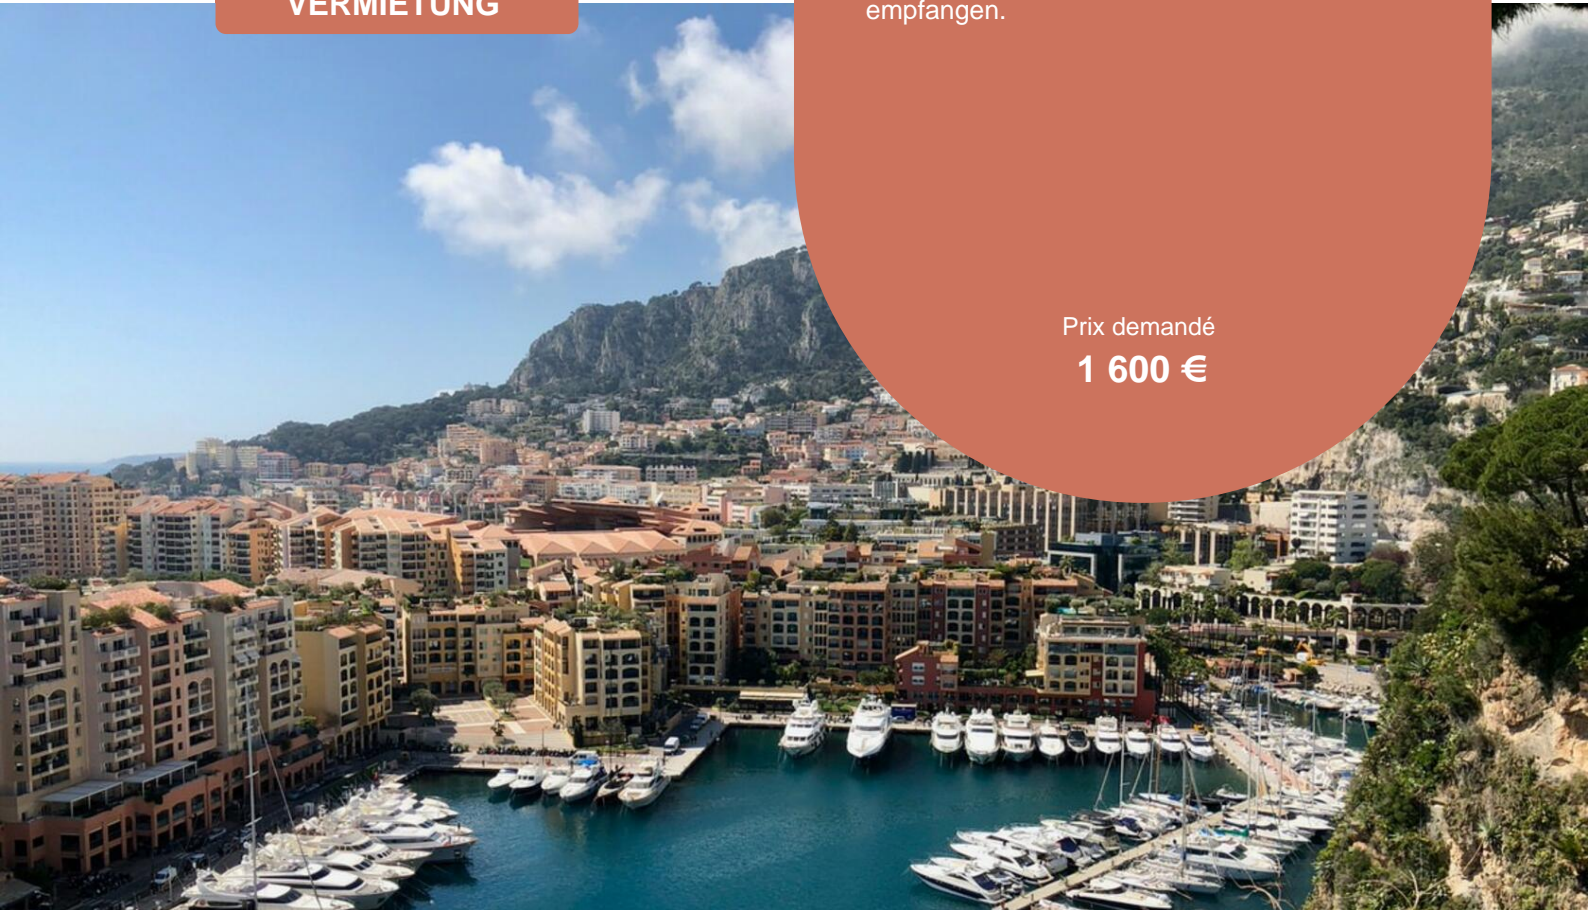

PETRINI

EXCLUSIVE REAL ESTATE MONACO

VERMIETUNG

REFERENZBÜRO IN THALÈS, FONTVIEILLE

Hervorragende, voll ausgestattete Büros, die aus hochwertigen Materialien und hochwertigen Oberflächen hergestellt werden und bereit sind, Ihr Unternehmen zu empfangen.

Prix demandé

1 600 €

Produkttyp
Büro

District
Fontvieille

Parkplätze
Aucun(e)

Zimmer

Totale Fläche
12 m²

Nebenkosten
200 €

Plus d'informations sur ce bien :

+377 92 00 16 00
contact@petrini.mc
www.petrini.mc

3 Avenue des Citronniers
98000 Monaco

REF : PEL438