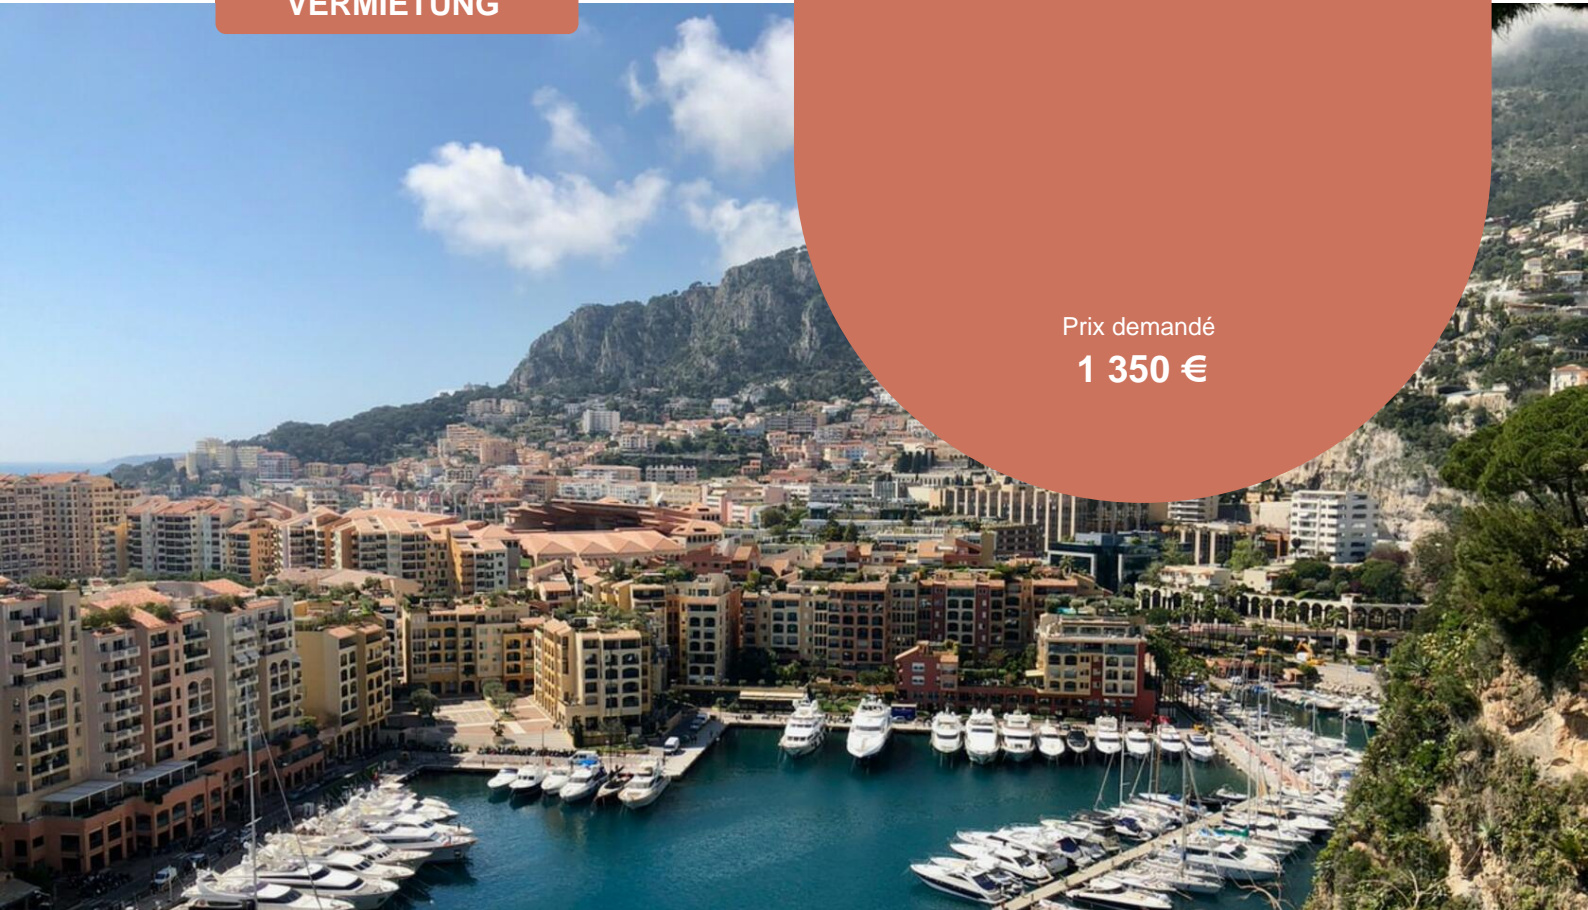

PETRINI

EXCLUSIVE REAL ESTATE MONACO

VERMIETUNG

LE THALÈS: IHRE BÜROLÖSUNG IN FONTVIEILLE

Reich eingerichtete Arbeitsbereiche mit edlen Materialien und erstklassigen Oberflächen, die von Ihrem Unternehmen genutzt werden können.

Prix demandé

1 350 €

Produkttyp
Büro

District
Fontvieille

Parkplätze
Aucun(e)

Zimmer

Totale Fläche
12 m²

Nebenkosten
200 €

Plus d'informations sur ce bien :

+377 92 00 16 00
contact@petrini.mc
www.petrini.mc

3 Avenue des Citronniers
98000 Monaco

REF : PEL439