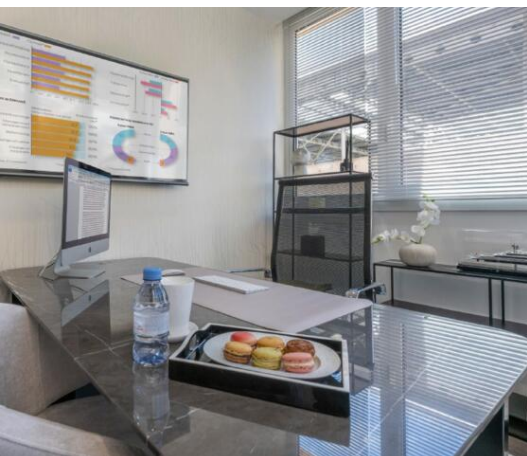

PETRINI

EXCLUSIVE REAL ESTATE MONACO

VERMIETUNG

LE THALÈS: IHRE BÜROLÖSUNG IN FONTVIEILLE

Reich eingerichtete Arbeitsbereiche mit edlen Materialien und erstklassigen Oberflächen, die von Ihrem Unternehmen genutzt werden können.

Prix demandé

1 350 €

Produkttyp
Büro

District
Fontvieille

Parkplätze
Aucun(e)

Zimmer

Totale Fläche
12 m²

Nebenkosten
200 €

Plus d'informations sur ce bien :

+377 92 00 16 00
contact@petrini.mc
www.petrini.mc

3 Avenue des Citronniers
98000 Monaco

REF : PEL439