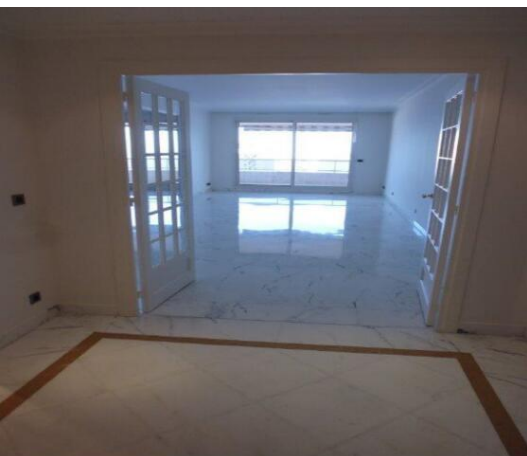

PETRINI

EXCLUSIVE REAL ESTATE MONACO

VERKAUF

SCHÖNE 4/5 ZIMMER MEERBLICK - PATIO PALACE

Entdecken Sie in der Residenz Patio Palace im ruhigen Viertel Jardin Exotique diese 5-Zimmer-Wohnung mit atemberaubendem Blick auf das Fürstentum. Drei freundliche Schlafzimmer und luftige Wohnräume laden Sie zu einem einzigartigen Erlebnis im Herzen von Monaco ein!

Prix demandé

11 800 000 €

Produkttyp
Wohnung

District
Jardin Exotique

Parkplätze
Non défini

Zimmer
5 Zimmer

Totale Fläche
293,75 m²

Keller
2

Plus d'informations sur ce bien :

+377 92 00 16 00
contact@petrini.mc
www.petrini.mc

3 Avenue des Citronniers
98000 Monaco

REF : PEV426