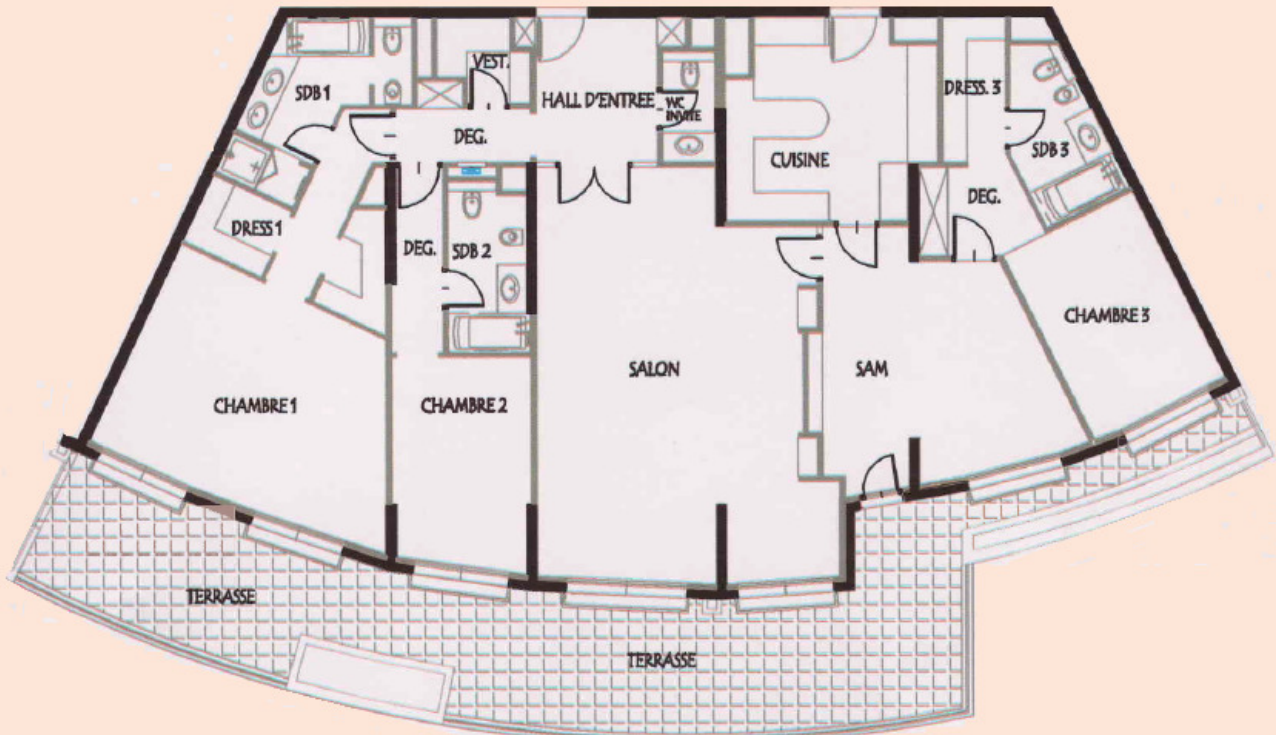

Produkttyp
Wohnung

Zimmer
5 Zimmer

Gebäude
Patio Palace

District
Jardin Exotique

Wohnfläche
220,67 m²

Terrasse Fläche
73,08 m²

Totale Fläche
293,75 m²

Chambres
3

Salles de bains
3

Keller
2

Stockwerk
12

Im Herzen des ruhigen Viertels Jardin Exotique gelegen, bietet diese prächtige 5-Zimmer-Wohnung zum Verkauf in der Residenz Patio Palace ein außergewöhnliches Wohnerlebnis in Monaco. Mit seinem Panoramablick auf das Fürstentum verbindet diese Wohnung Eleganz und Ruhe.

Beim Betreten werden Sie von einer geräumigen Halle begrüßt, die mit einer Garderobe und einem Gäste-WC ausgestattet ist. Die Wohnung verfügt über ein helles erstes Schlafzimmer mit Ankleideraum, ein zweites Schlafzimmer mit eigenem Bad und ein drittes Schlafzimmer, ebenfalls mit Ankleidezimmer und Bad. Es umfasst auch ein geräumiges Wohnzimmer, ein Esszimmer und eine Küche, die mit hochwertigen Oberflächen ausgestattet ist.

Dieses außergewöhnliche Anwesen befindet sich in einer neuen Residenz mit 17 Etagen und luxuriösen Dienstleistungen wie einem herrlichen Swimmingpool und einem Concierge-Service.

Es besteht die Möglichkeit, 4 Parkplätze zu erwerben.