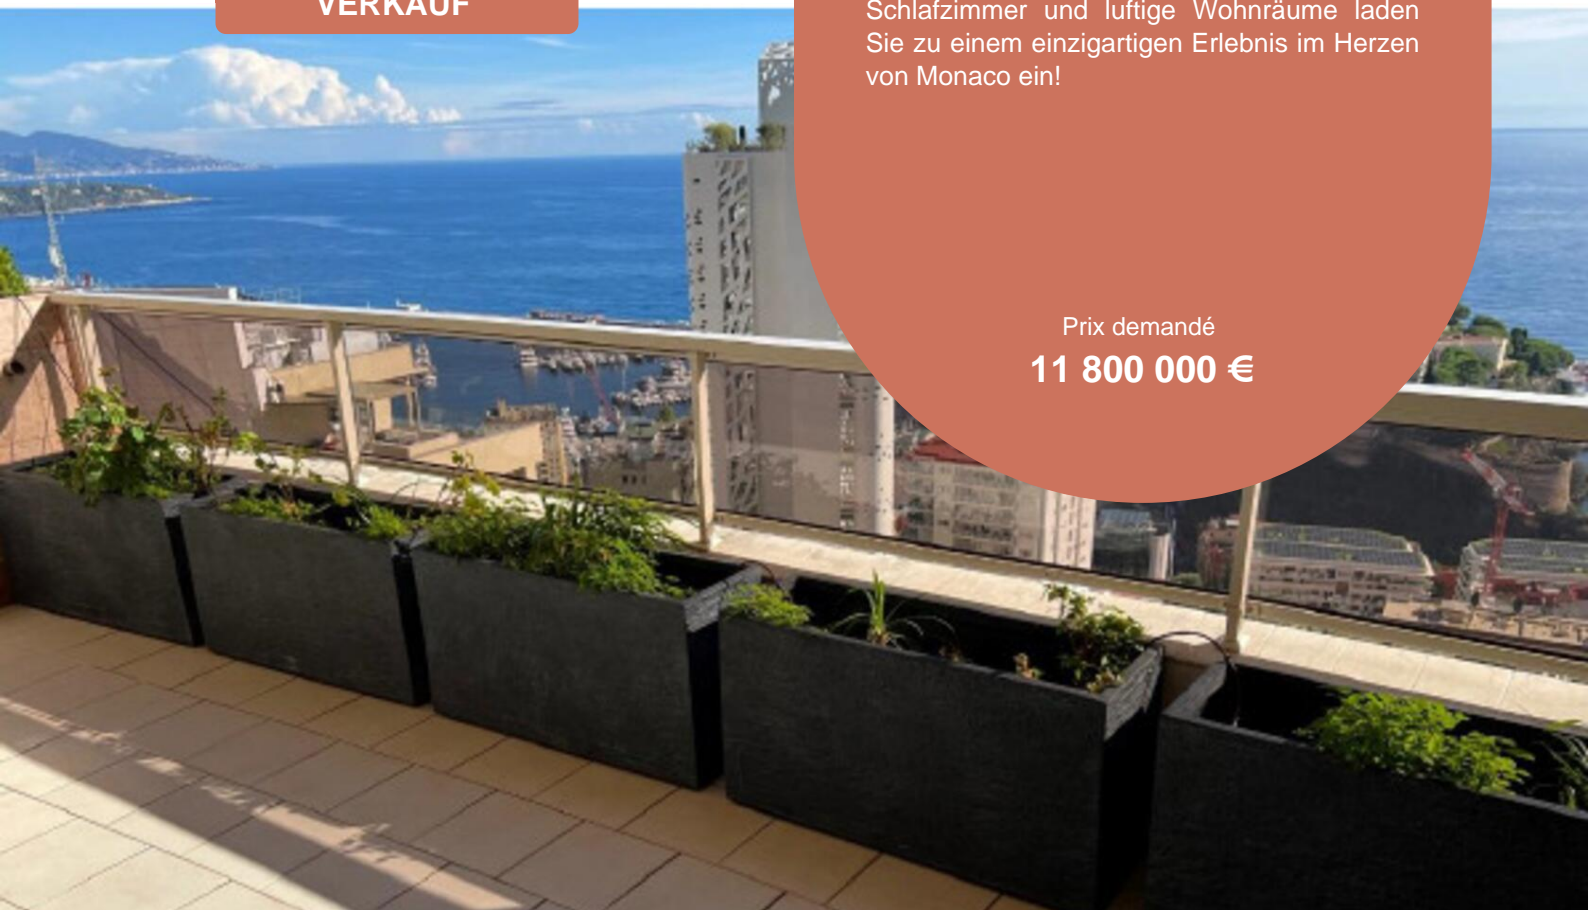

PETRINI

EXCLUSIVE REAL ESTATE MONACO

VERKAUF

SCHÖNE 4/5 ZIMMER MEERBLICK - PATIO PALACE

Entdecken Sie in der Residenz Patio Palace im ruhigen Viertel Jardin Exotique diese 5-Zimmer-Wohnung mit atemberaubendem Blick auf das Fürstentum. Drei freundliche Schlafzimmer und luftige Wohnräume laden Sie zu einem einzigartigen Erlebnis im Herzen von Monaco ein!

Prix demandé

11 800 000 €

Produkttyp
Wohnung

District
Jardin Exotique

Parkplätze
Non défini

Zimmer
5 Zimmer

Totale Fläche
293,75 m²

Keller
2

Wohnfläche
220,67 m²

Terrasse Fläche
73,08 m²

Totale Fläche
293,75 m²

Chambres
3

Salles de bains
3

Keller
2

Stockwerk
12

Im Herzen des ruhigen Viertels Jardin Exotique gelegen, bietet diese prächtige 5-Zimmer-Wohnung zum Verkauf in der Residenz Patio Palace ein außergewöhnliches Wohnerlebnis in Monaco. Mit seinem Panoramablick auf das Fürstentum verbindet diese Wohnung Eleganz und Ruhe.

Dieses außergewöhnliche Anwesen befindet sich in einer neuen Residenz mit 17 Etagen und luxuriösen Dienstleistungen wie einem herrlichen Swimmingpool und einem Concierge-Service.

Es besteht die Möglichkeit, 4 Parkplätze zu erwerben.