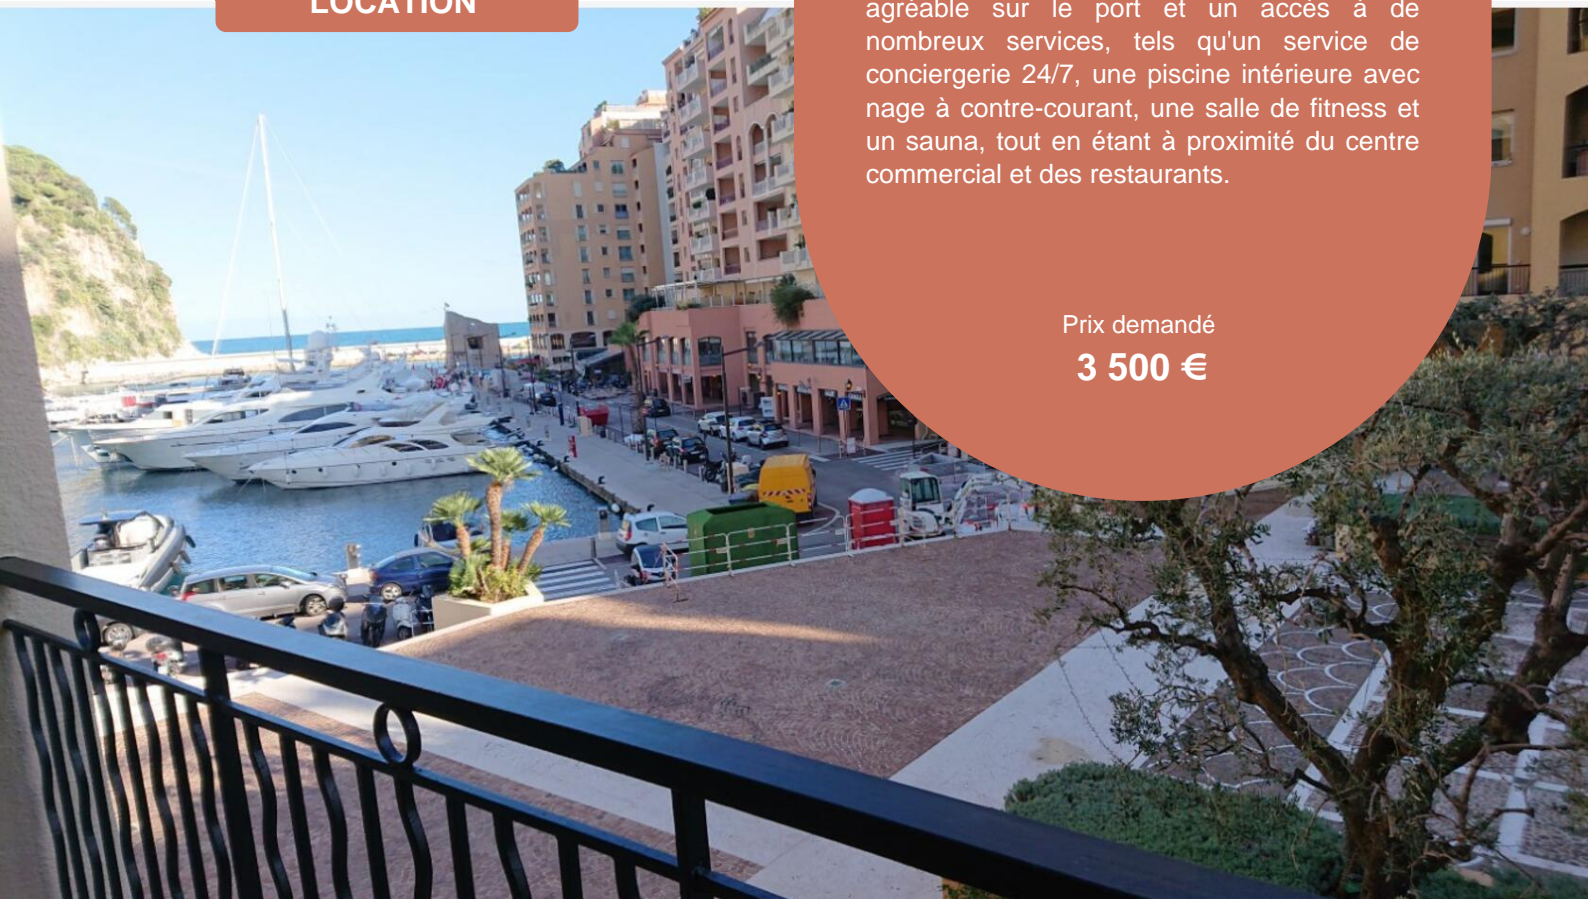

PETRINI

EXCLUSIVE REAL ESTATE MONACO

LOCATION

FONTVIEILLE - STUDIO DE PRESTIGE AVEC VUE SUR LE PORT

Spacieux studio en excellent état, idéalement situé dans la marina de Fontvieille, au sein de la résidence de standing "Le Cimabue". Ce quartier calme et verdoyant offre une vue agréable sur le port et un accès à de nombreux services, tels qu'un service de conciergerie 24/7, une piscine intérieure avec nage à contre-courant, une salle de fitness et un sauna, tout en étant à proximité du centre commercial et des restaurants.

Prix demandé

3 500 €

Type de produit
Appartement

Quartier
Fontvieille

Parkings
Aucun(e)

Nb. pièces
Studio

Superficie totale
33 m²

Charges
680 €