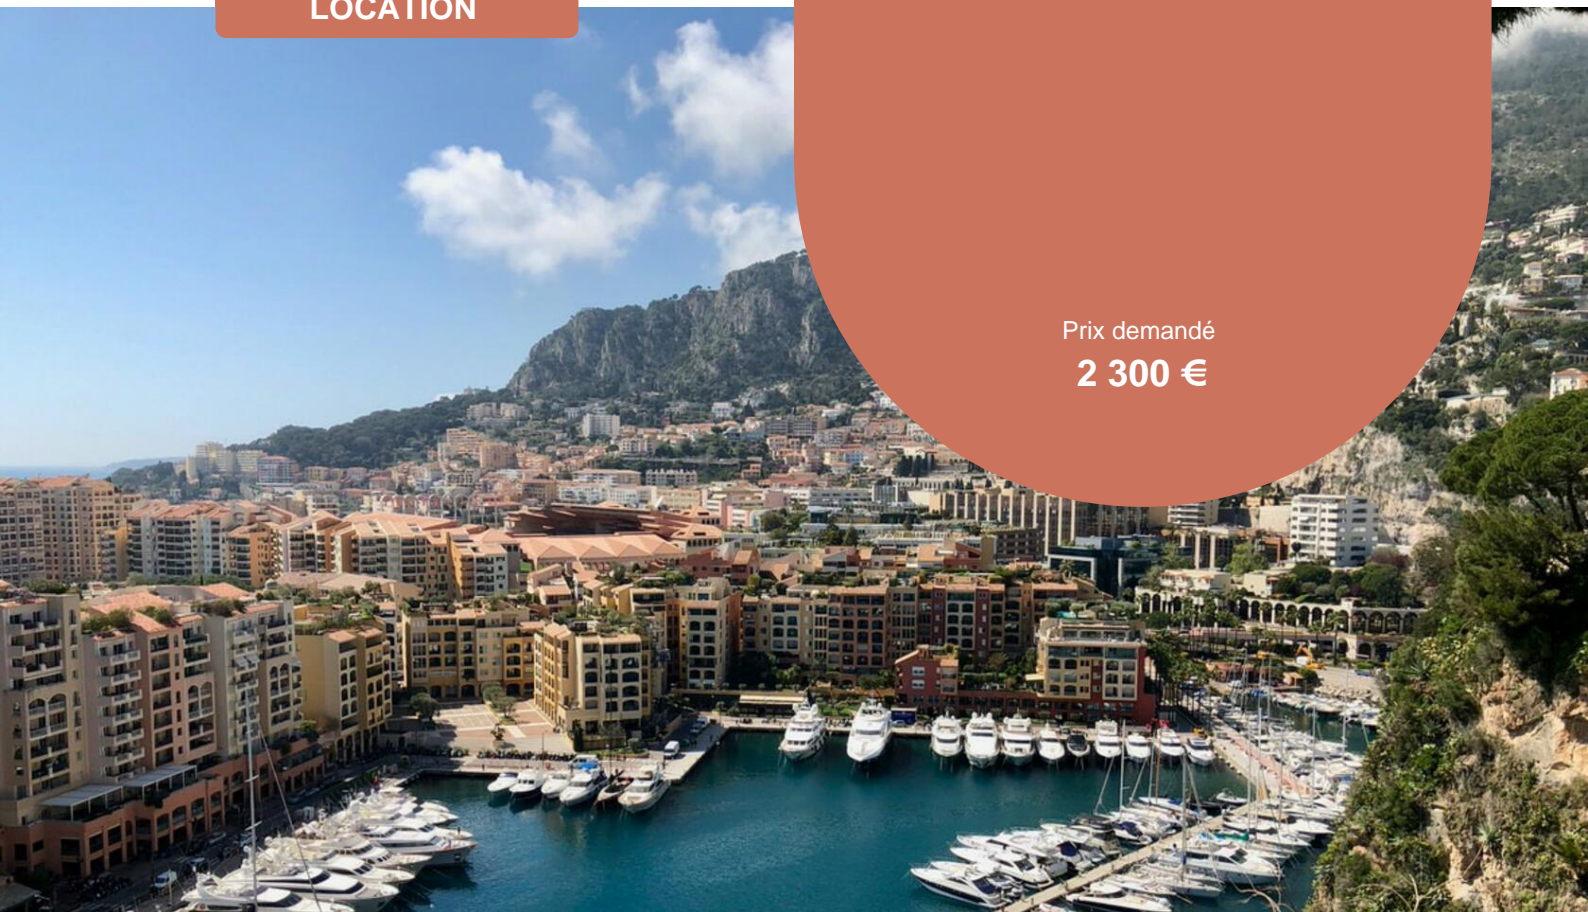

PETRINI

EXCLUSIVE REAL ESTATE MONACO

BUREAU MEUBLE - PROCHE DU STADE LOUIS II - FONTVIEILLE

Des bureaux magnifiquement aménagés, avec des matériaux haut de gamme, prêts à accueillir votre société.

LOCATION

Prix demandé

2 300 €

Type de produit
Bureau

Nb. pièces

Quartier
Fontvieille

Superficie totale
16 m²

Parkings
Aucun(e)

Charges
250 €

Plus d'informations sur ce bien :

+377 92 00 16 00
contact@petrini.mc
www.petrini.mc

3 Avenue des Citronniers
98000 Monaco

REF : PEL313