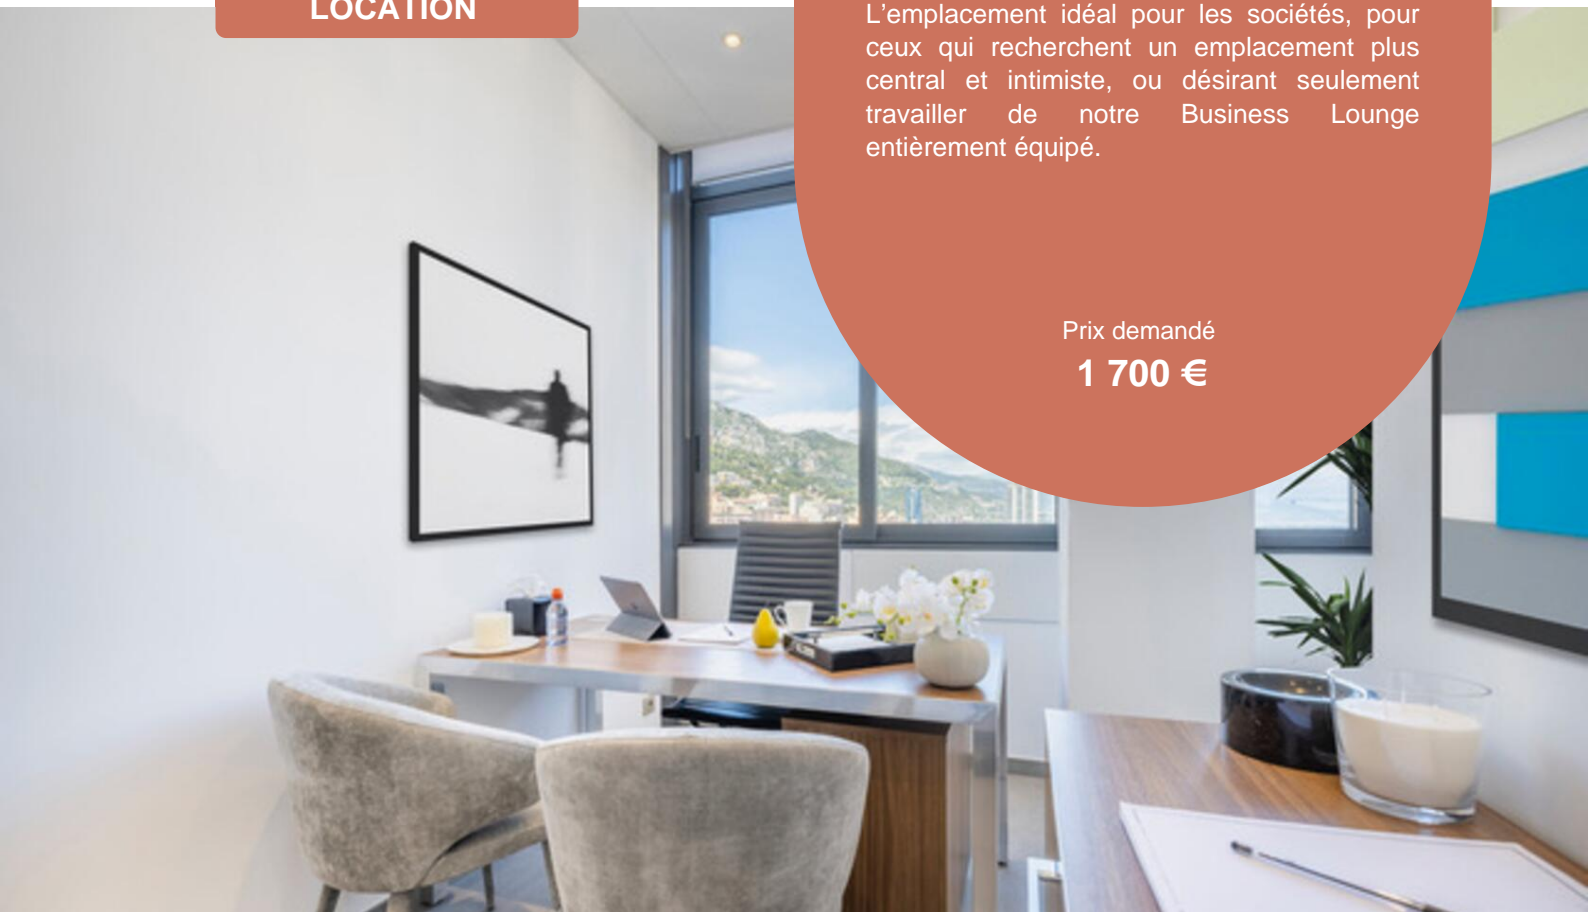

PETRINI

EXCLUSIVE REAL ESTATE MONACO

LOCATION

BEAU BUREAU SIMPLE - JARDIN EXOTIQUE

Idéal pour travailler dans un environnement calme et sur mesure, perché sur les hauteurs de Monaco, avec une vue imprenable sur l'Italie, la Principauté et la France. L'emplacement idéal pour les sociétés, pour ceux qui recherchent un emplacement plus central et intimiste, ou désirant seulement travailler de notre Business Lounge entièrement équipé.

Prix demandé

1 700 €

Type de produit
Bureau

Nb. pièces

Quartier
Jardin Exotique

Superficie totale
11 m²

Parkings
Aucun(e)

Charges
100 €

Plus d'informations sur ce bien :

+377 92 00 16 00
contact@petrini.mc
www.petrini.mc

3 Avenue des Citronniers
98000 Monaco

REF : PEL392