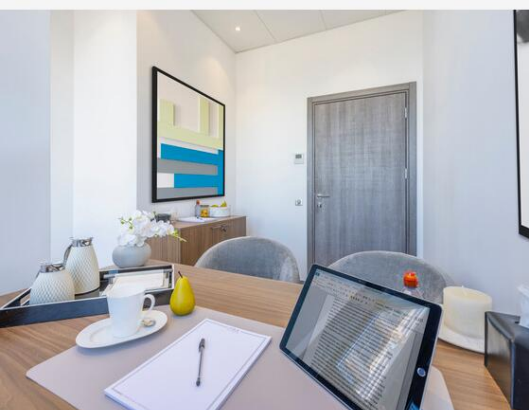

PETRINI

EXCLUSIVE REAL ESTATE MONACO

LOCATION

BEAU BUREAU SIMPLE - JARDIN EXOTIQUE

Idéal pour travailler dans un environnement calme et sur mesure, perché sur les hauteurs de Monaco, avec une vue imprenable sur l'Italie, la Principauté et la France. L'emplacement idéal pour les sociétés, pour ceux qui recherchent un emplacement plus central et intimiste, ou désirant seulement travailler de notre Business Lounge entièrement équipé.

Prix demandé

1 700 €

Type de produit
Bureau

Nb. pièces

Quartier
Jardin Exotique

Superficie totale
11 m²

Parkings
Aucun(e)

Charges
100 €

Plus d'informations sur ce bien :

+377 92 00 16 00
contact@petrini.mc
www.petrini.mc

3 Avenue des Citronniers
98000 Monaco

REF : PEL392