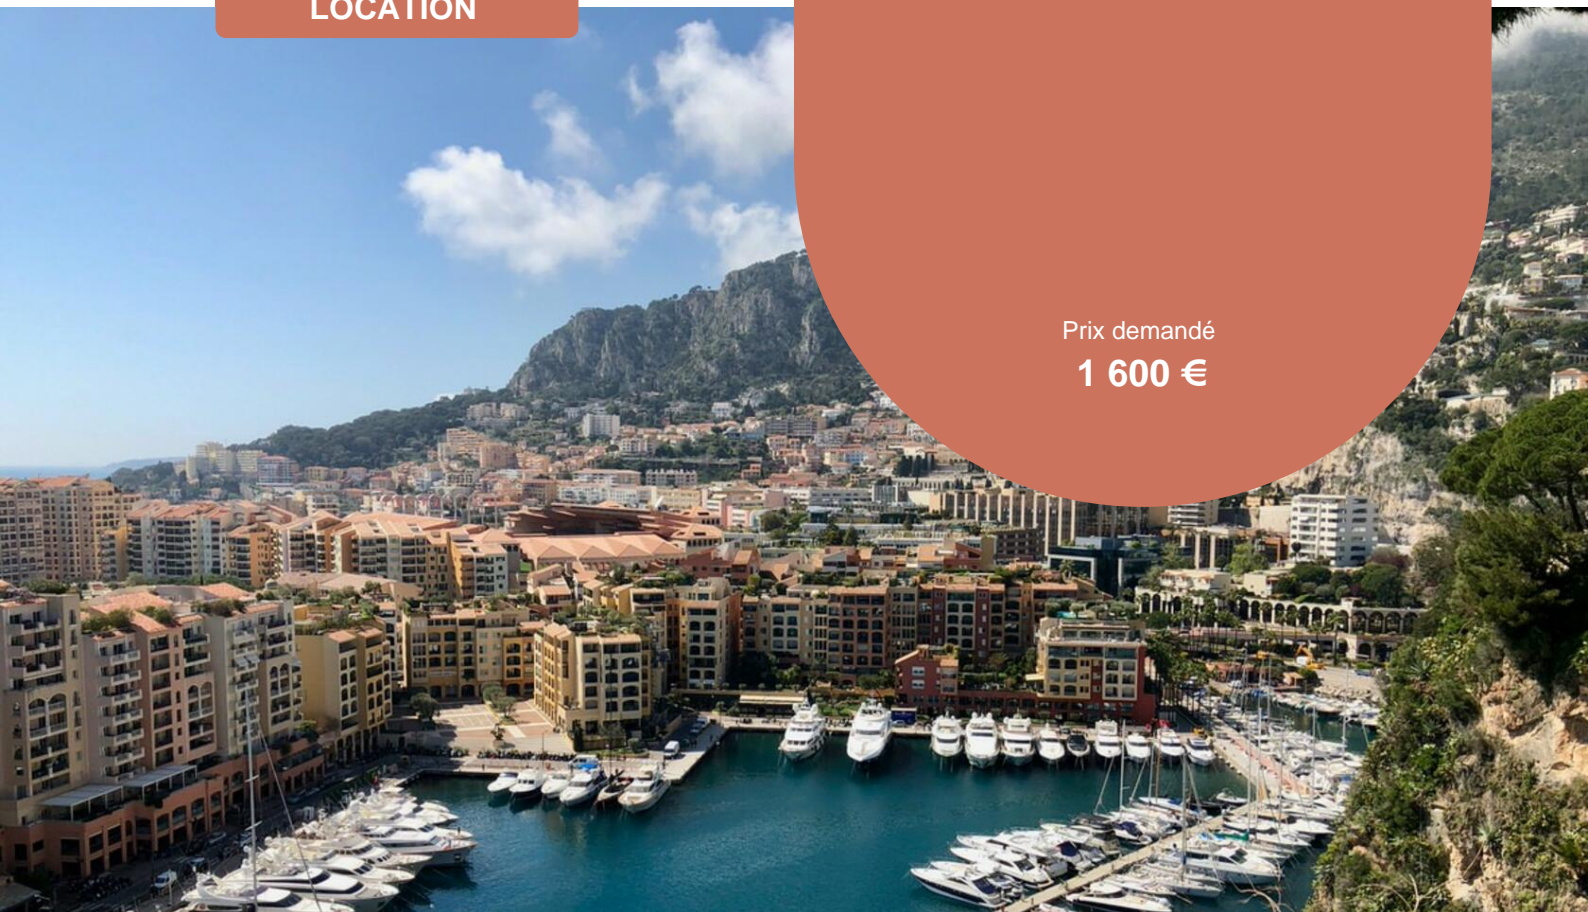

PETRINI

EXCLUSIVE REAL ESTATE MONACO

LOCATION

BUREAU - STADE LOUIS II - FONTVIEILLE

Des bureaux superbement meublés, conçus avec des matériaux prestigieux et des finitions impeccables, prêts à être le foyer de votre entreprise.

Prix demandé

1 600 €

Type de produit
Bureau

Nb. pièces

Quartier
Fontvieille

Superficie totale
12 m²

Parkings
Aucun(e)

Charges
200 €

Plus d'informations sur ce bien :

+377 92 00 16 00
contact@petrini.mc
www.petrini.mc

3 Avenue des Citronniers
98000 Monaco

REF : PEL418