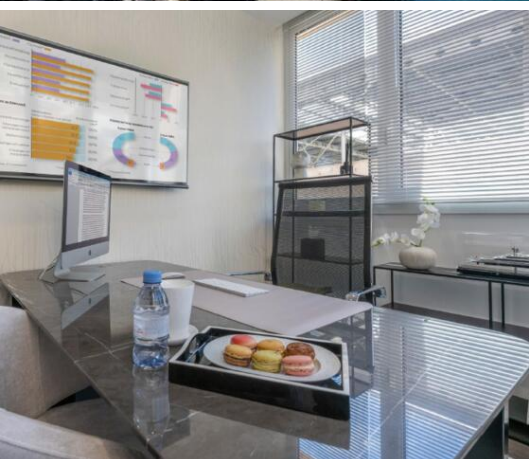

Prix demandé

1 600 €

Type de produit
Bureau

Nb. pièces

Quartier
Fontvieille

Superficie totale
12 m²

Parkings
Aucun(e)

Charges
200 €