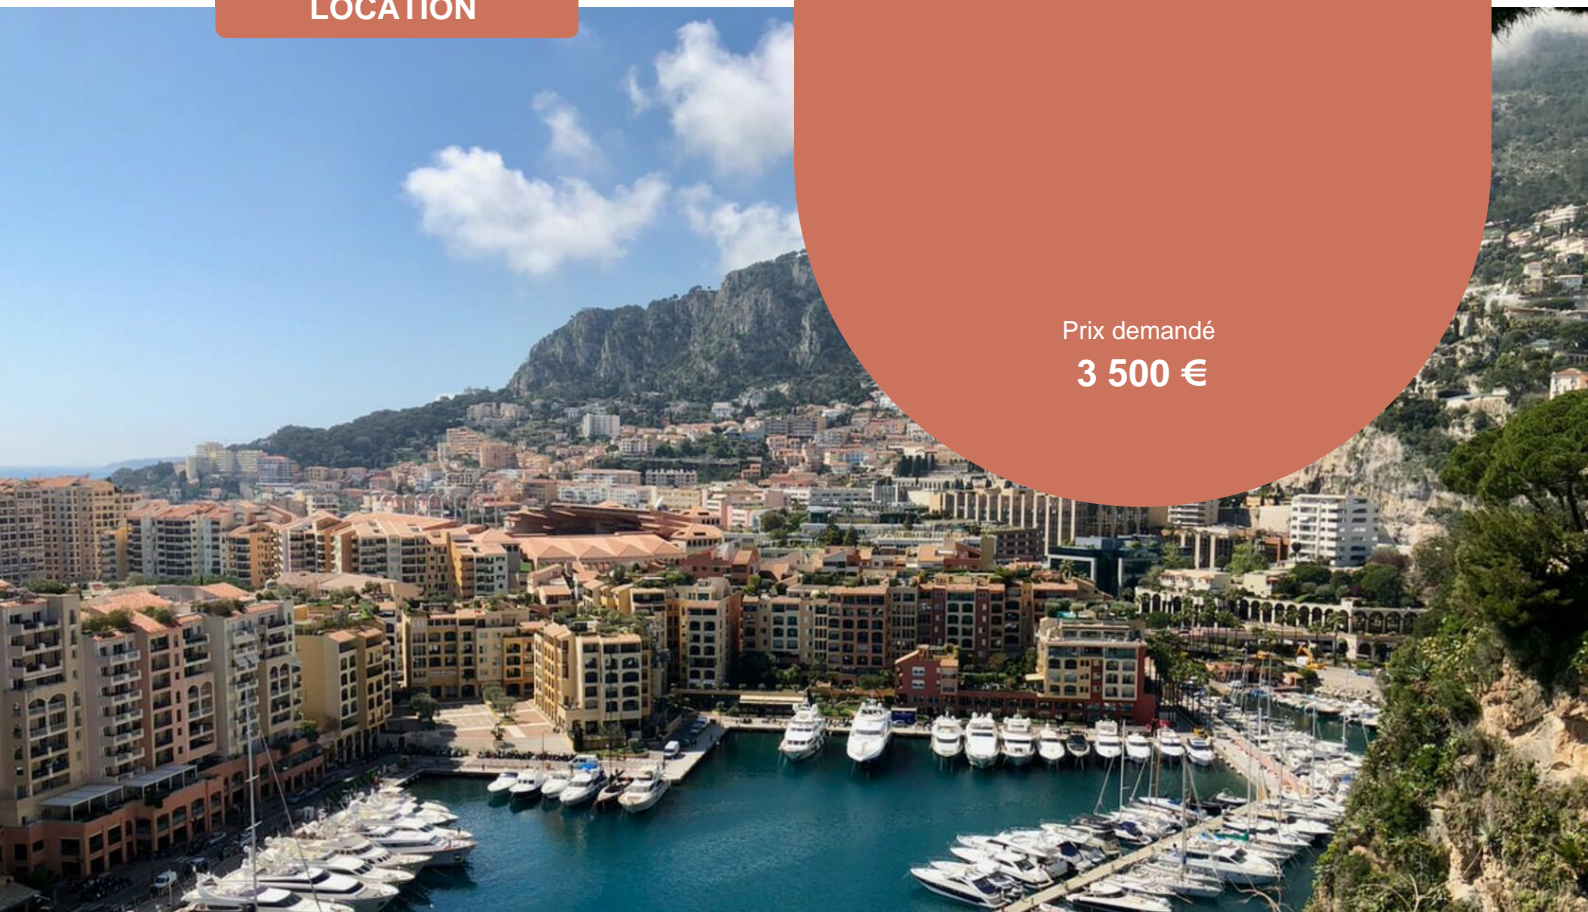

PETRINI

EXCLUSIVE REAL ESTATE MONACO

LOCATION

BUREAU À FONTVIEILLE : LE THALÈS

Un élégant espace de bureau, entièrement équipé de matériaux de haute qualité et de finitions soignées, prêt à recevoir votre entreprise.

Prix demandé

3 500 €

Type de produit
Bureau

Nb. pièces

Quartier
Fontvieille

Superficie totale
25 m²

Parkings
Aucun(e)

Charges
250 €

Plus d'informations sur ce bien :

+377 92 00 16 00
contact@petrini.mc
www.petrini.mc

3 Avenue des Citronniers
98000 Monaco

REF : PEL419