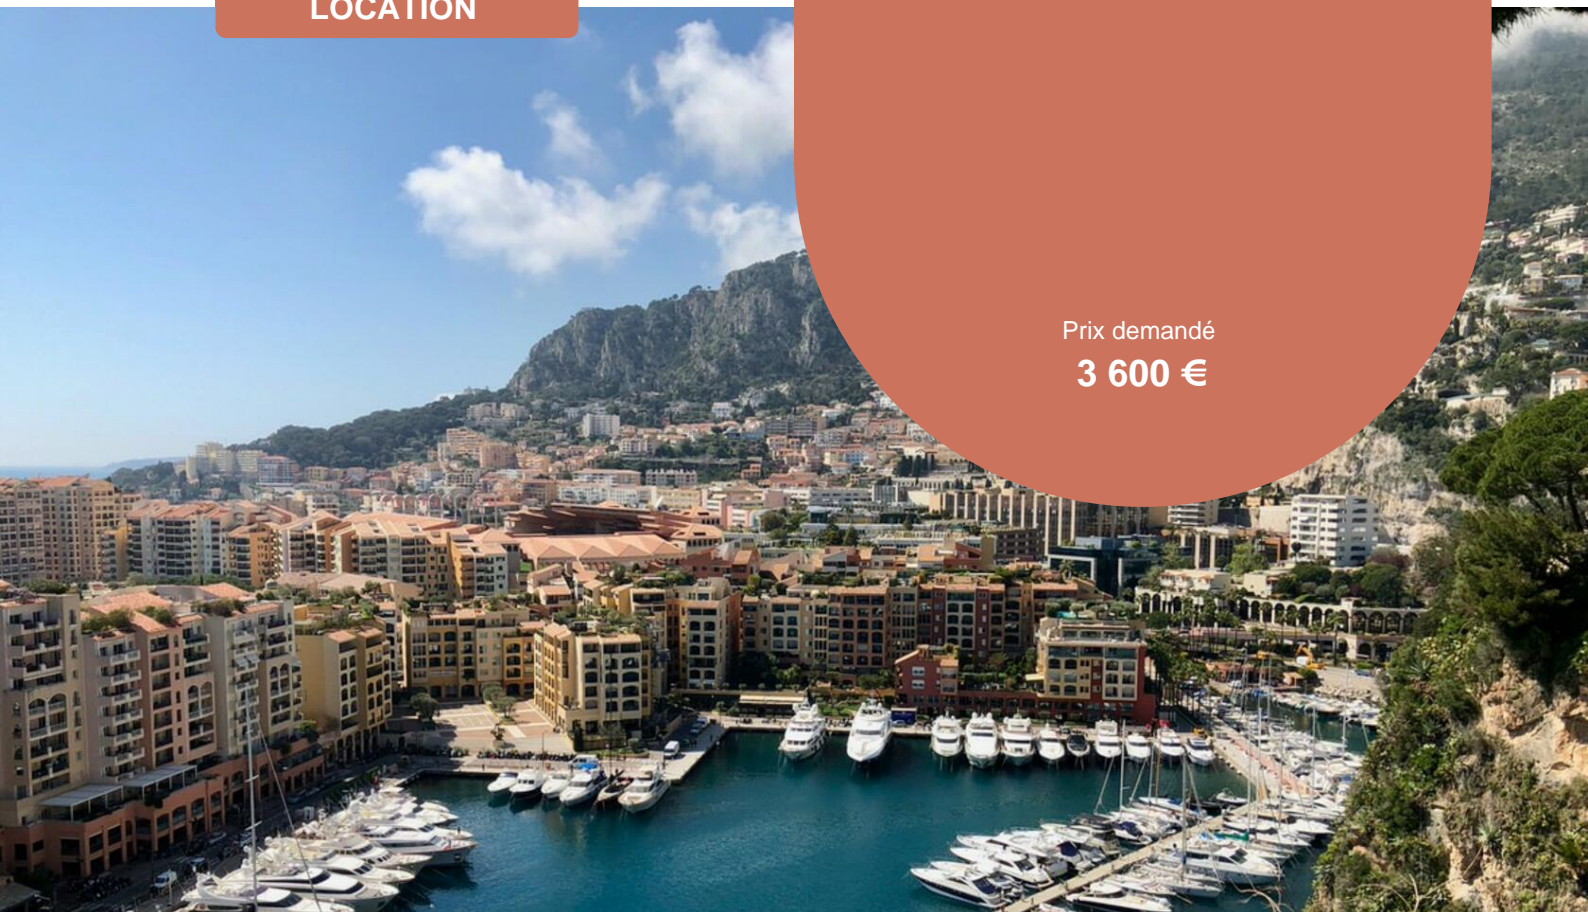

PETRINI

EXCLUSIVE REAL ESTATE MONACO

LOCATION

BUREAU LE THALES - FONTVIEILLE

Joli bureau entièrement meublé, qui utilise des matériaux prestigieux, aux finitions raffinées, prêts à accueillir votre société.

Prix demandé

3 600 €

Type de produit
Bureau

Nb. pièces

Quartier
Fontvieille

Superficie totale
25 m²

Parkings
Aucun(e)

Charges
250 €

Plus d'informations sur ce bien :

+377 92 00 16 00
contact@petrini.mc
www.petrini.mc

3 Avenue des Citronniers
98000 Monaco

REF : PEL420