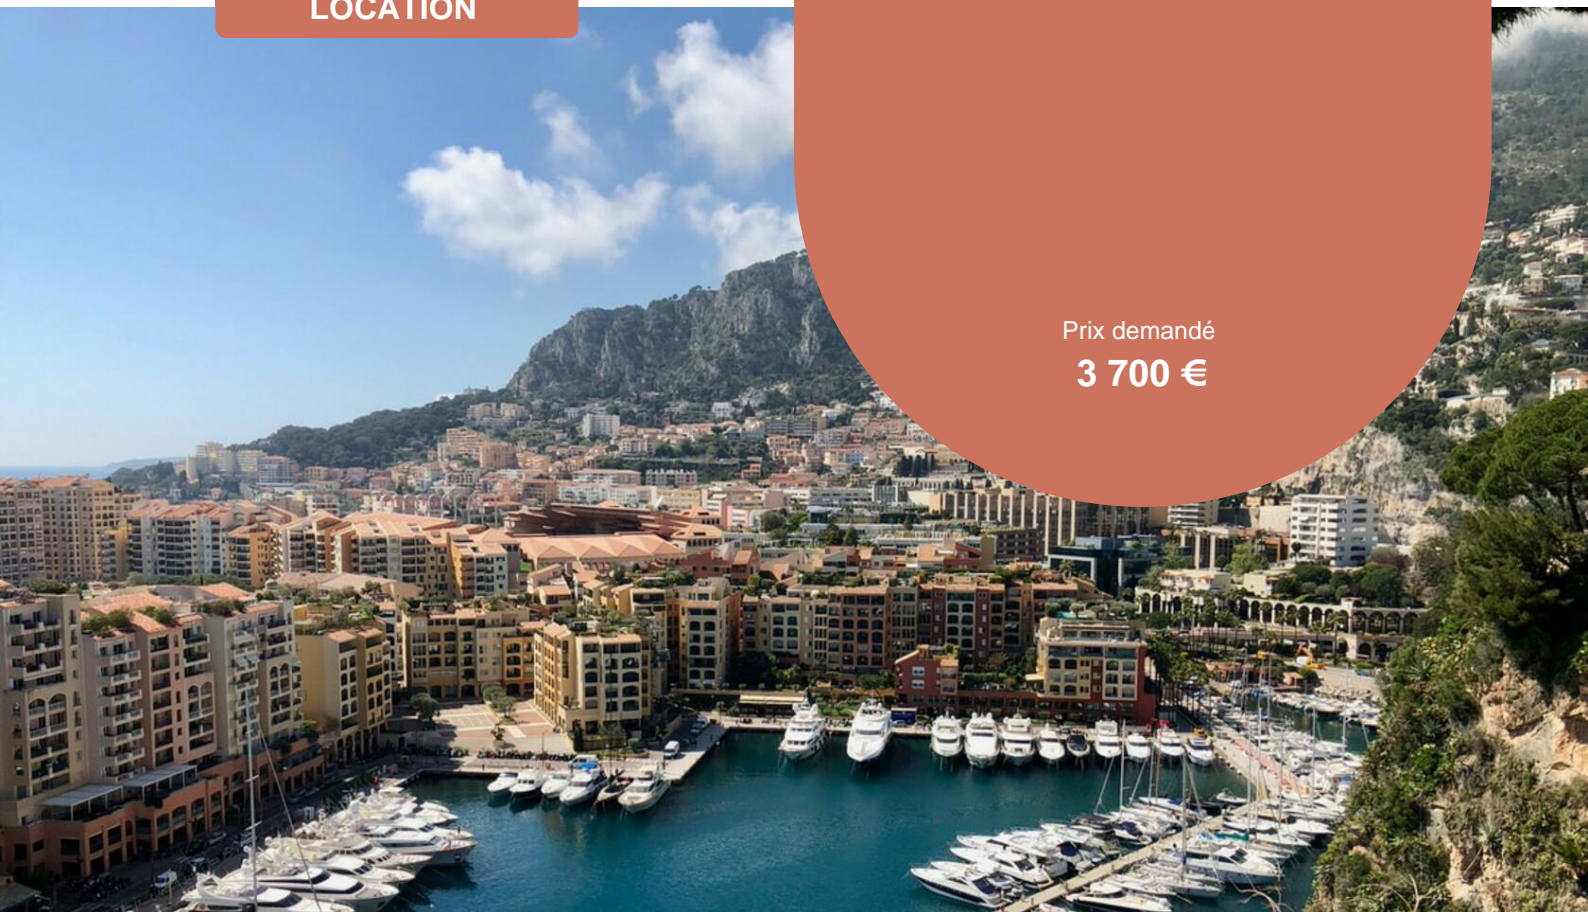

PETRINI

EXCLUSIVE REAL ESTATE MONACO

LOCATION

LE THALÈS, FONTVIEILLE : BUREAU IDÉAL À LOUER

Joli bureau meublé, en utilisant des matériaux prestigieux, aux finitions raffinées, prêts à accueillir votre société.

Prix demandé

3 700 €

Type de produit
Bureau

Nb. pièces

Quartier
Fontvieille

Superficie totale
25 m²

Parkings
Aucun(e)

Charges
250 €

Plus d'informations sur ce bien :

+377 92 00 16 00
contact@petrini.mc
www.petrini.mc

3 Avenue des Citronniers
98000 Monaco

REF : PEL421