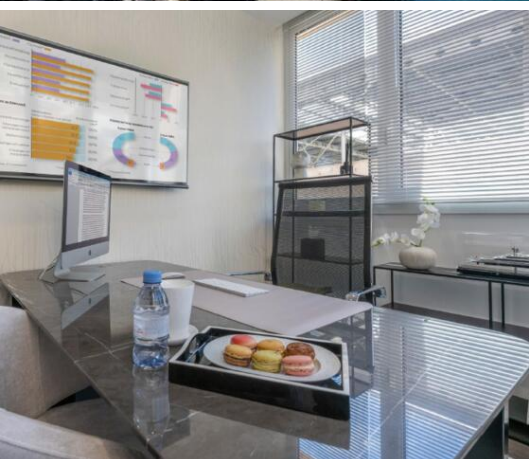

## LE THALÈS : BUREAU À LOUER, FONTVIEILLE

Bureau entièrement meublés, en utilisant des matériaux prestigieux, aux finitions raffinées, prêts à accueillir votre entreprise.

Prix demandé

**2 500 €**

Type de produit  
**Bureau**