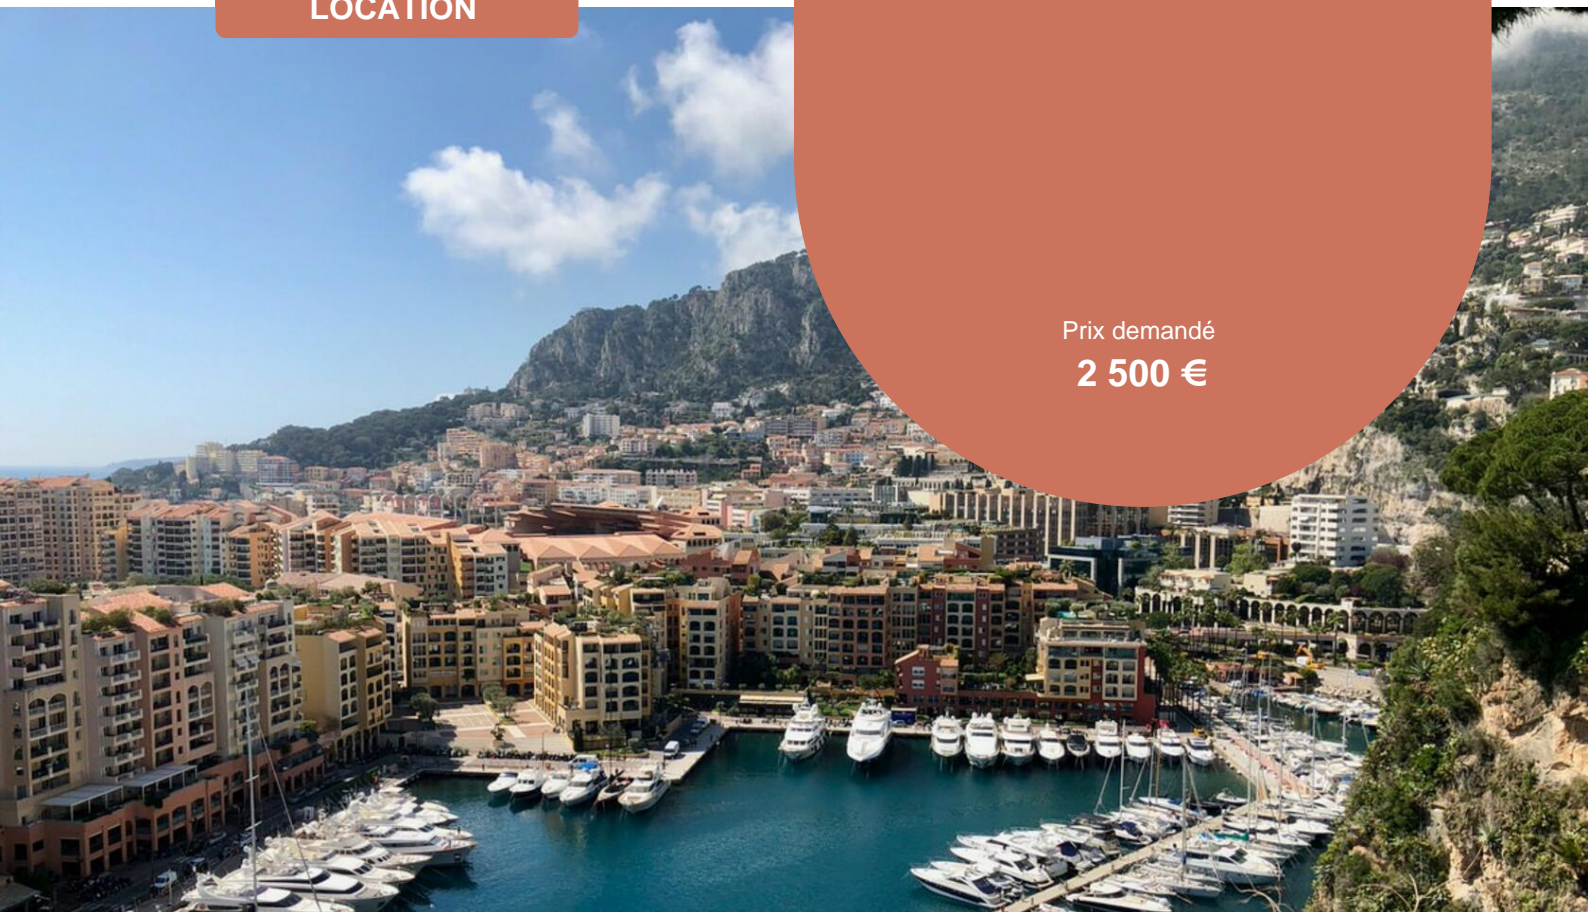

## LE THALÈS : BUREAU À LOUER, FONTVIEILLE

Bureau entièrement meublés, en utilisant des matériaux prestigieux, aux finitions raffinées, prêts à accueillir votre entreprise.

Prix demandé

**2 500 €**

Type de produit  
**Bureau**