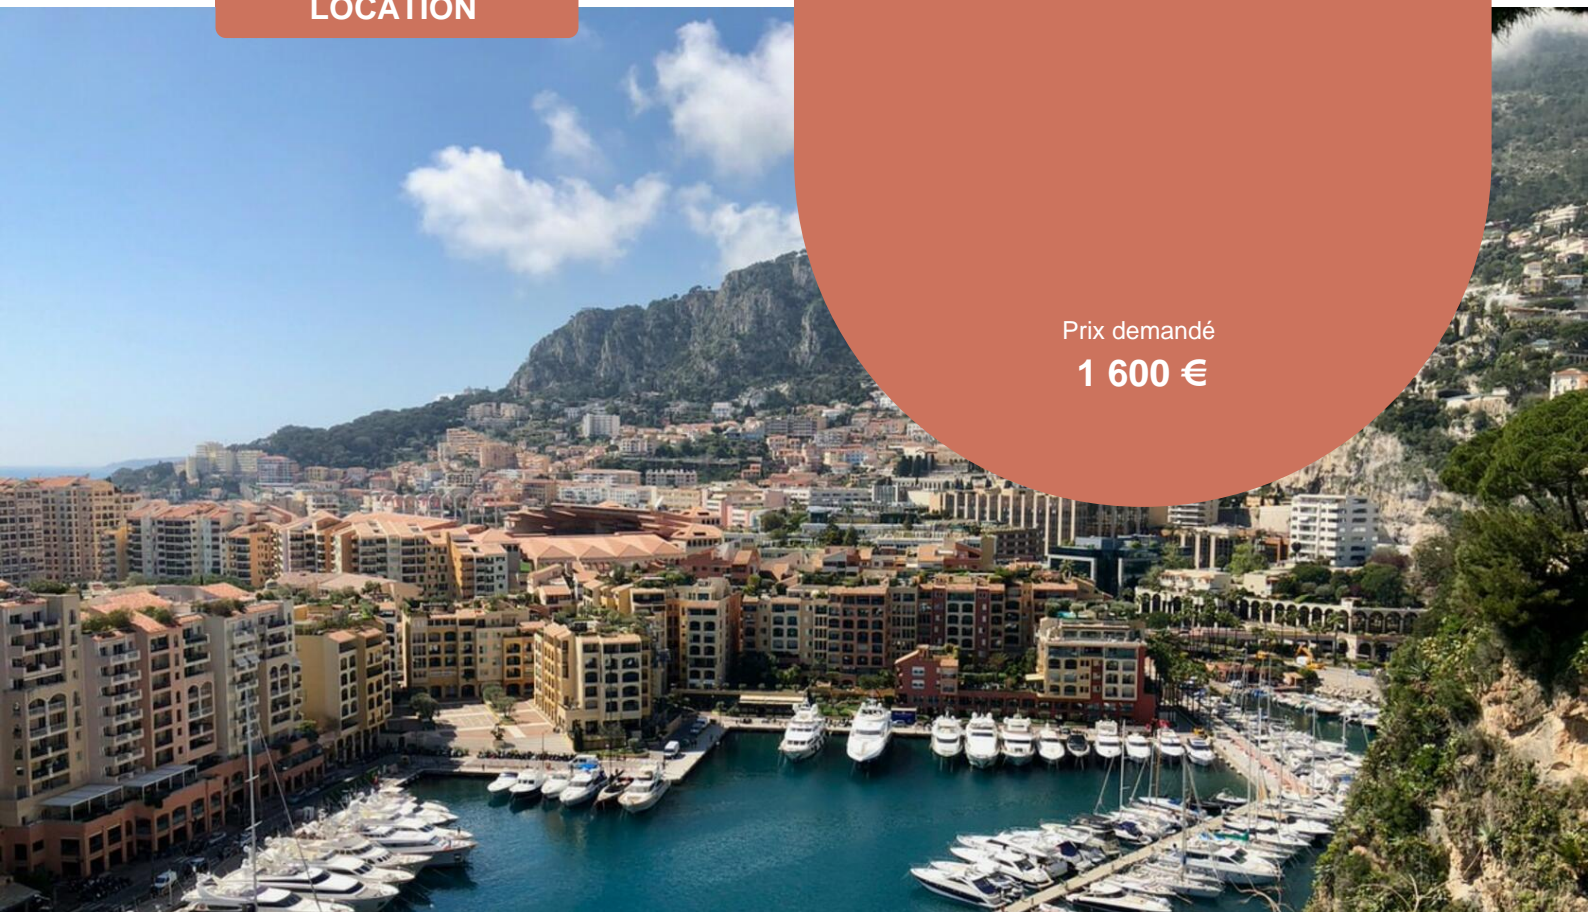

PETRINI

EXCLUSIVE REAL ESTATE MONACO

LOCATION

BUREAU DE RÉFÉRENCE AU THALÈS, FONTVIEILLE

De superbes bureaux entièrement équipés, fabriqués avec des matériaux de grande qualité et des finitions haut de gamme, prêts à recevoir votre société.

Prix demandé

1 600 €

Type de produit
Bureau

Nb. pièces

Quartier
Fontvieille

Superficie totale
12 m²

Parkings
Aucun(e)

Charges
200 €

Plus d'informations sur ce bien :

+377 92 00 16 00
contact@petrini.mc
www.petrini.mc

3 Avenue des Citronniers
98000 Monaco

REF : PEL438