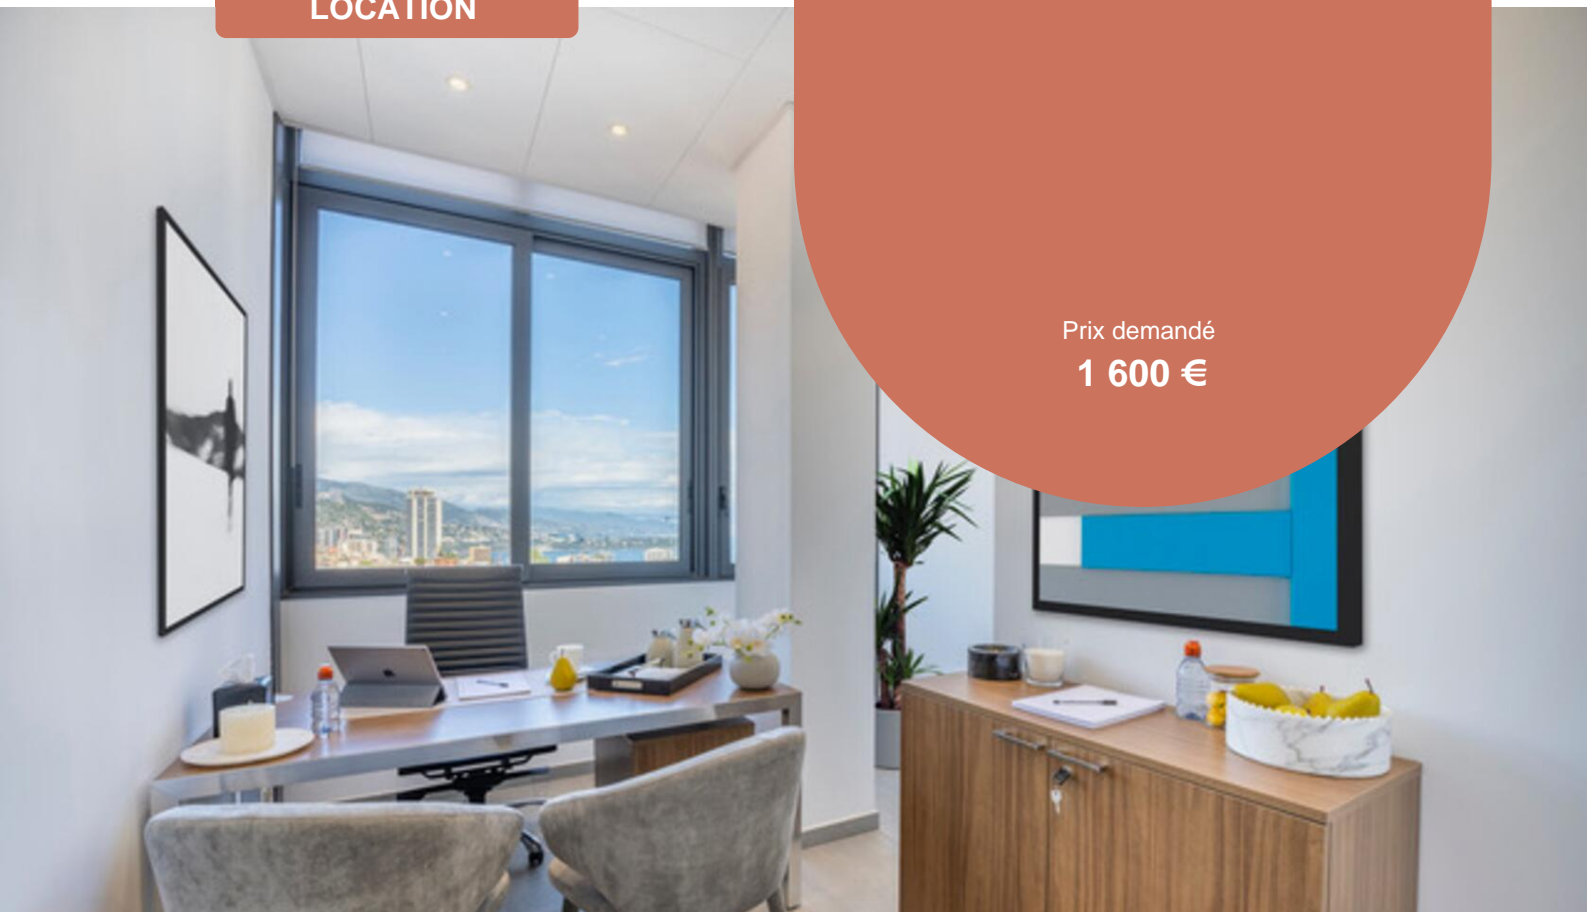

PETRINI

EXCLUSIVE REAL ESTATE MONACO

BUREAU EXCLUSIF - JARDIN EXOTIQUE

Espace de travail exclusif, meublé avec connexion internet et poste téléphonique, clim, chauffage

LOCATION

Prix demandé

1 600 €

Type de produit
Bureau