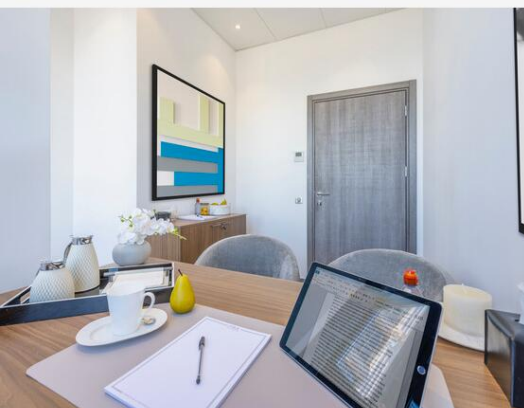

PETRINI

EXCLUSIVE REAL ESTATE MONACO

BUREAU EXCLUSIF - JARDIN EXOTIQUE

Espace de travail exclusif, meublé avec connexion internet et poste téléphonique, clim, chauffage

LOCATION

Prix demandé

1 600 €

Type de produit
Bureau

Nb. pièces

Quartier
Jardin Exotique

Superficie totale
10 m²

Parkings
Aucun(e)

Charges
100 €

Plus d'informations sur ce bien :

+377 92 00 16 00
contact@petrini.mc
www.petrini.mc

3 Avenue des Citronniers
98000 Monaco

REF : PEL493