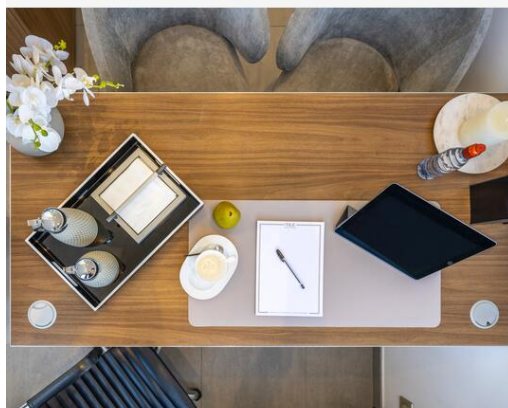

PETRINI

EXCLUSIVE REAL ESTATE MONACO

BUREAU EXCLUSIF - JARDIN EXOTIQUE

Espace de travail exclusif, meublé avec connexion internet et poste téléphonique, clim, chauffage

LOCATION

Prix demandé

1 600 €

Type de produit
Bureau

Nb. pièces

Quartier
Jardin Exotique

Superficie totale
10 m²

Parkings
Aucun(e)

Charges
100 €

Plus d'informations sur ce bien :

+377 92 00 16 00
contact@petrini.mc
www.petrini.mc

3 Avenue des Citronniers
98000 Monaco

REF : PEL493