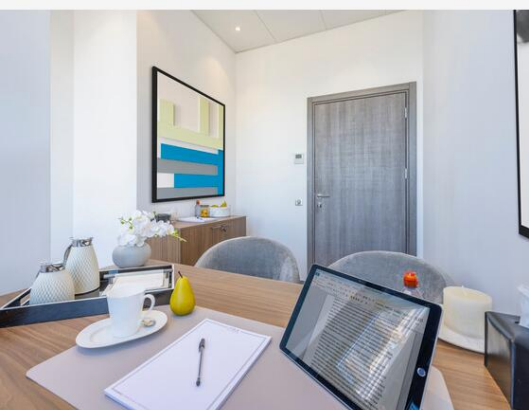

PETRINI

EXCLUSIVE REAL ESTATE MONACO

AFFITTO

BEL UFFICIO SINGOLO - GIARDINO ESOTICO

Ideale per lavorare in un ambiente tranquillo e su misura, arroccato sulle alture di Monaco, con una vista mozzafiato sull'Italia, sul Principato e sulla Francia. La location ideale per le aziende, per chi cerca una location più centrale e intima, o vuole solo lavorare dalla nostra Business Lounge attrezzata.

Prezzo richiesto

1 700 €

Tipo di proprietà
Ufficio

Stanze

Quartiere
Jardin Exotique

Superficie totale
11 m²

Parcheggi
Aucun(e)

Spese
100 €

Maggiori informazioni su questa proprietà :

+377 92 00 16 00
contact@petrini.mc
www.petrini.mc

3 Avenue des Citronniers
98000 Monaco

REF : PEL392