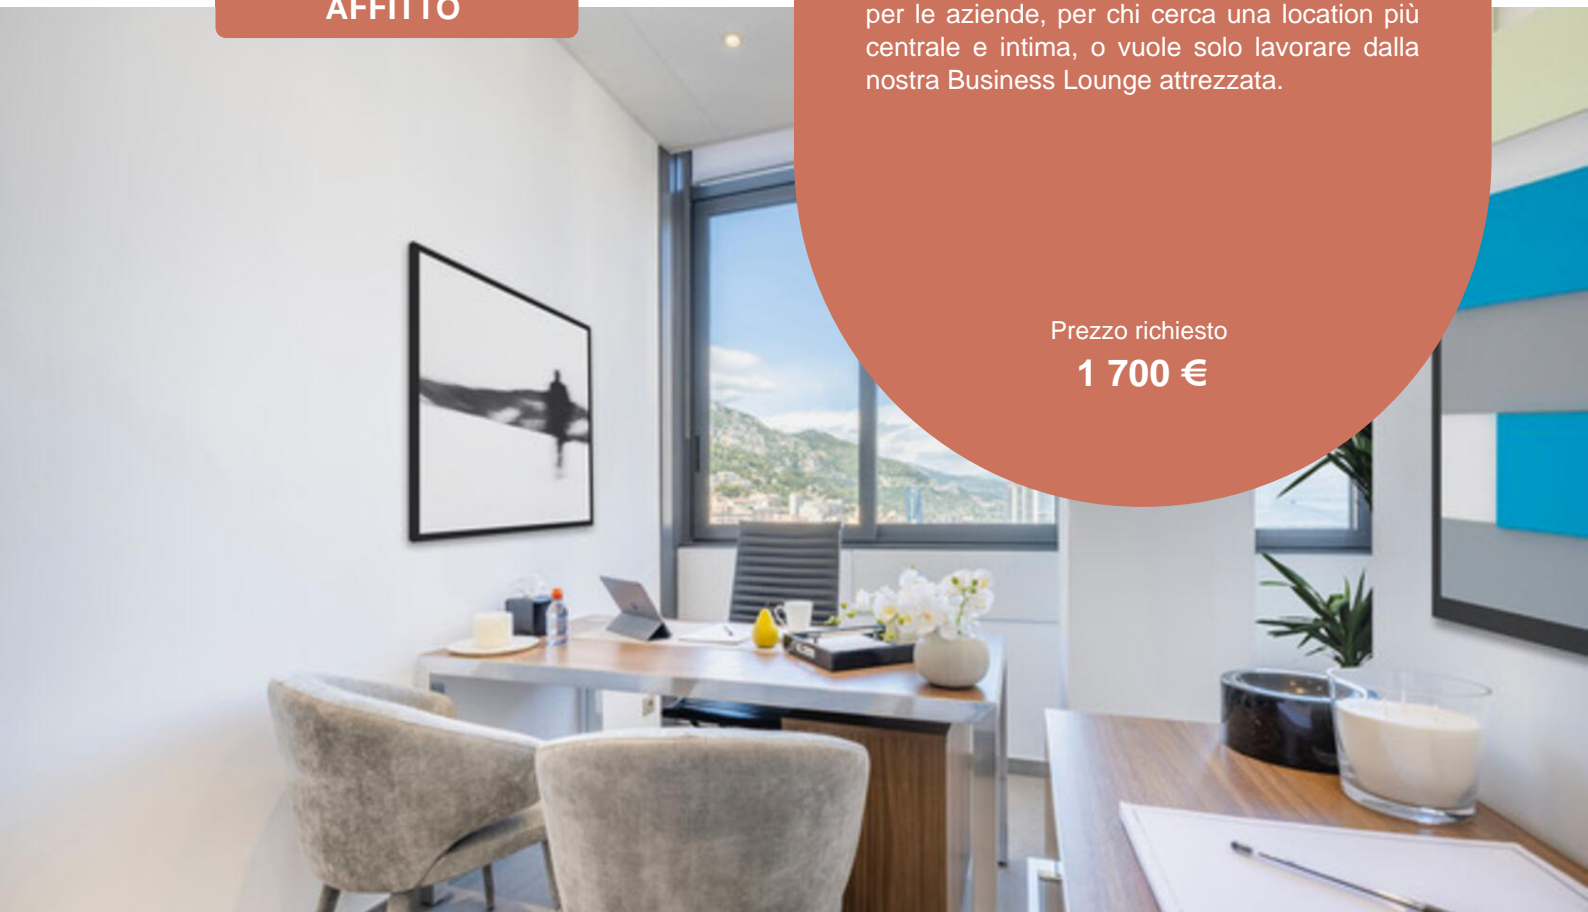

PETRINI

EXCLUSIVE REAL ESTATE MONACO

AFFITTO

BEL UFFICIO SINGOLO - GIARDINO ESOTICO

Ideale per lavorare in un ambiente tranquillo e su misura, arroccato sulle alture di Monaco, con una vista mozzafiato sull'Italia, sul Principato e sulla Francia. La location ideale per le aziende, per chi cerca una location più centrale e intima, o vuole solo lavorare dalla nostra Business Lounge attrezzata.

Prezzo richiesto

1 700 €

Tipo di proprietà
Ufficio

Stanze

Quartiere
Jardin Exotique

Superficie totale
11 m²

Parcheggi
Aucun(e)

Spese
100 €

Maggiori informazioni su questa proprietà :

+377 92 00 16 00
contact@petrini.mc
www.petrini.mc

3 Avenue des Citronniers
98000 Monaco

REF : PEL392