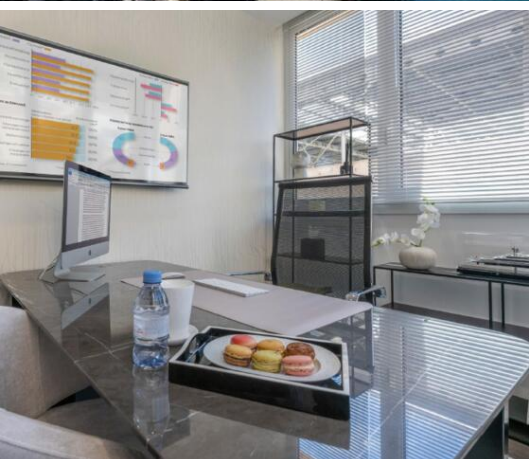

Prezzo richiesto

1 600 €

Tipo di proprietà
Ufficio

Quartiere
Fontvieille

Parcheggi
Aucun(e)

Stanze

Superficie totale
12 m²

Spese
200 €