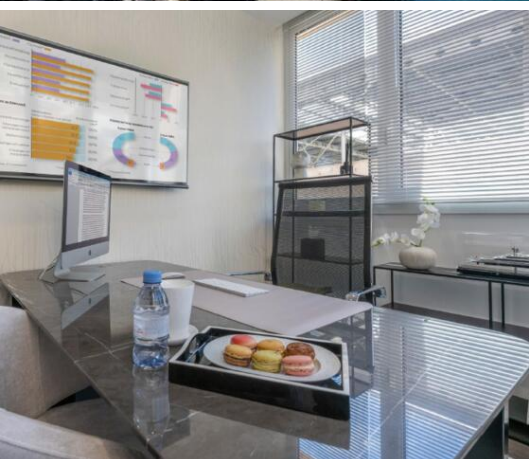

## LE THALÈS: UFFICIO IN AFFITTO, FONTVIEILLE

Ufficio completamente arredato, utilizzando materiali di pregio, con finiture ricercate, pronto ad accogliere la tua attività.

Prezzo richiesto

**2 500 €**

Tipo di proprietà  
**Ufficio**