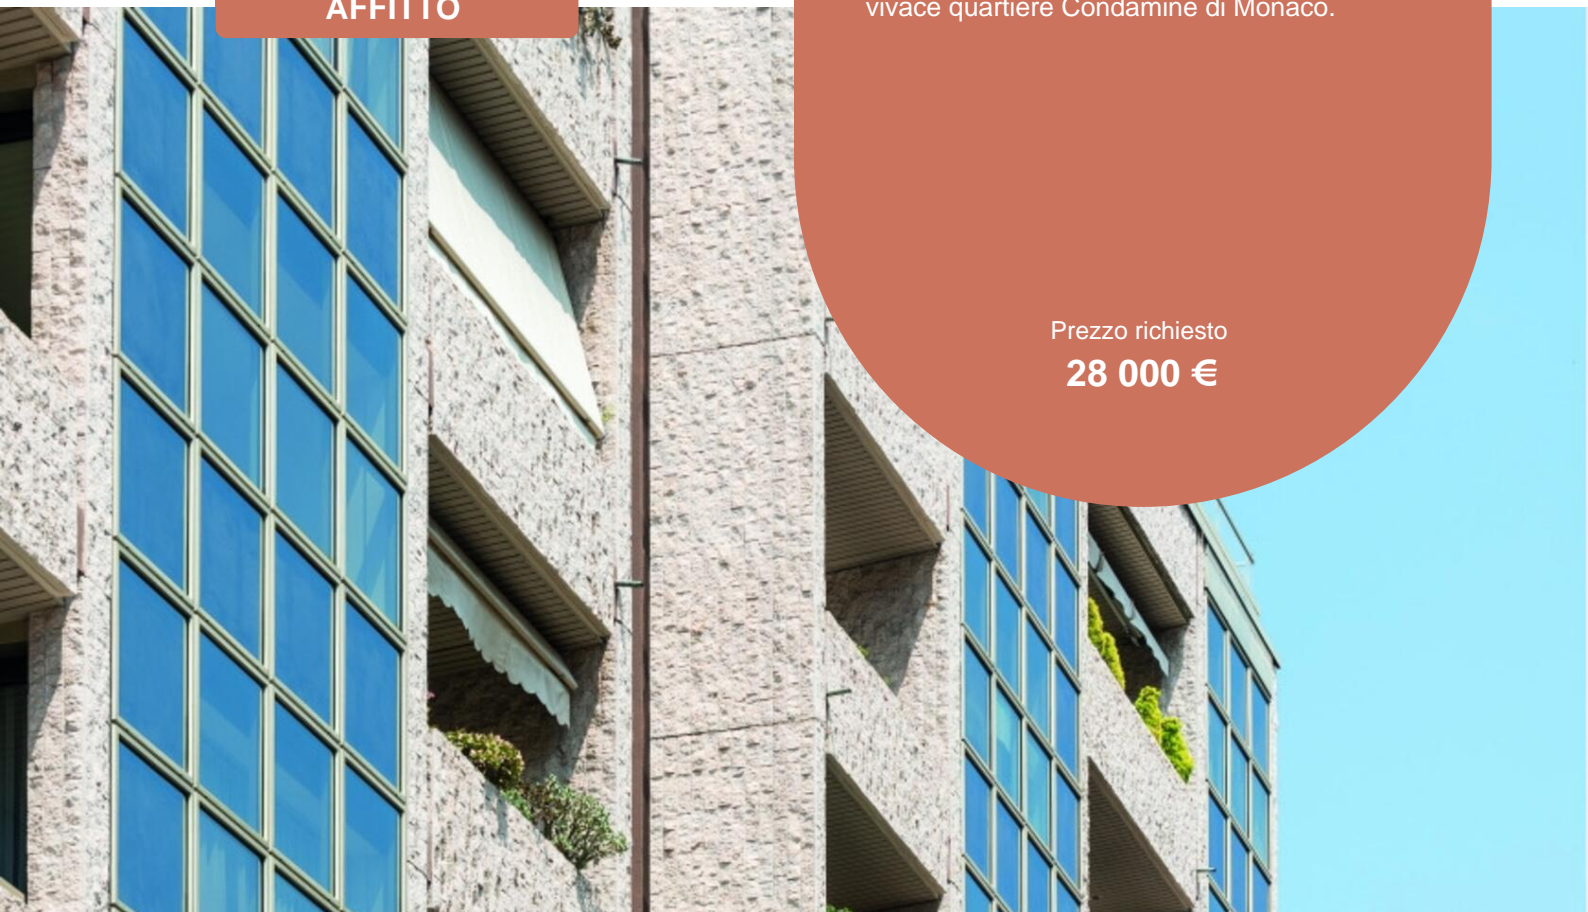

PETRINI

EXCLUSIVE REAL ESTATE MONACO

UFFICI - LE SUFFREN

Scoprite gli uffici flessibili ed eleganti nel prestigioso edificio Le Suffren. Con i suoi sette uffici, sale riunioni e balconi, questo spazio di lavoro offre un ambiente ideale per combinare produttività e comfort, il tutto nel cuore del vivace quartiere Condamine di Monaco.

AFFITTO

Prezzo richiesto

28 000 €

Tipo di proprietà
Ufficio

Stanze
-

Quartiere
Condamine

Superficie totale
297 m²

Parcheggi
5

Benvenuti a Le Suffren, un edificio di lusso situato nel dinamico quartiere Condamine, vicino al pittoresco Porto Hercule di Monaco. Questi uffici offrono una notevole esperienza professionale in un ambiente prestigioso.