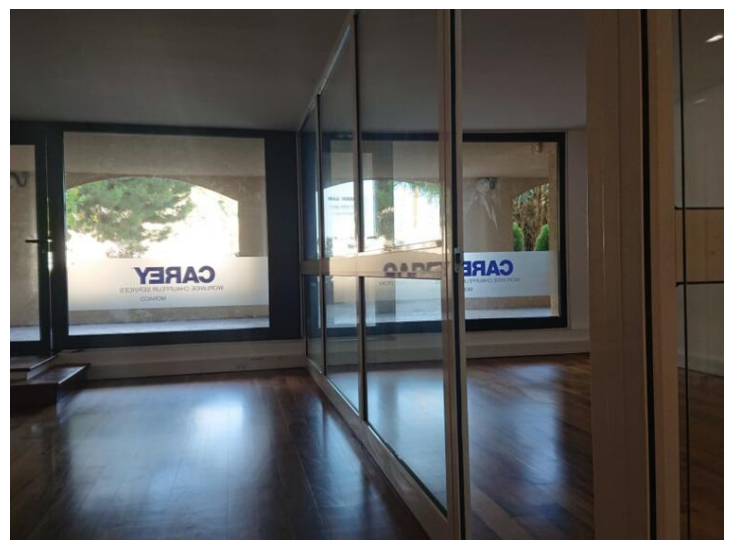

PETRINI

EXCLUSIVE REAL ESTATE MONACO

Plus d'informations sur ce bien :

+377 92 00 16 00

contact@petrini.mc

www.petrini.mc

3 Avenue des Citronniers
98000 Monaco

REF : PEV467