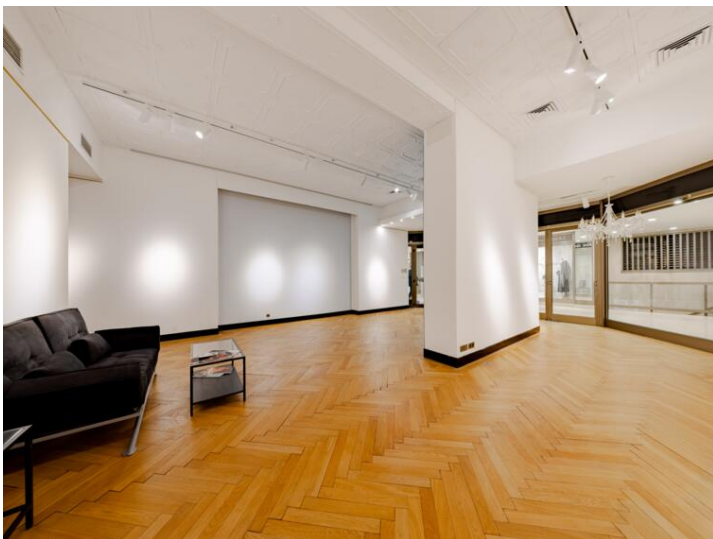

PETRINI

EXCLUSIVE REAL ESTATE MONACO

Plus d'informations sur ce bien :

+377 92 00 16 00

contact@petrini.mc

www.petrini.mc

3 Avenue des Citronniers
98000 Monaco

REF : PEV946