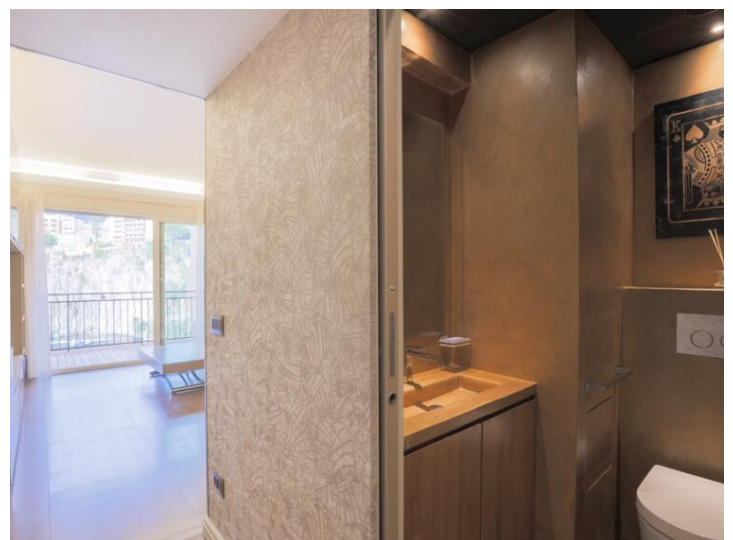

PETRINI

EXCLUSIVE REAL ESTATE MONACO

Plus d'informations sur ce bien :

+377 92 00 16 00

contact@petrini.mc

www.petrini.mc

3 Avenue des Citronniers
98000 Monaco

REF : PEL794